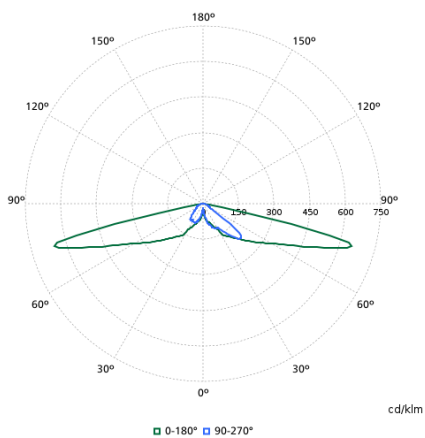

BDP768I - 912300060156