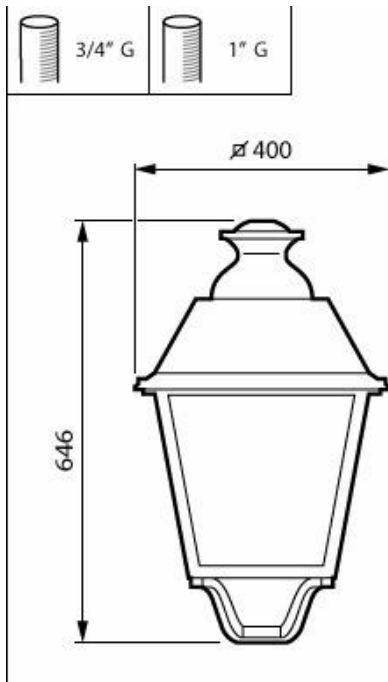

BDP651 LED50/830 II DM50 MK-BK PCC BALL

Algemene informatie

Type lichtbron	LED50 [LED module 5000 lm]
Lichtbron vervangbaar	Ja
Aantal VSA's	1 unit
Driver/VSA inbegrepen	Ja
Servicetag	Ja

Gegevens lichttechniek

Lichtvervuiling naar boven (ULR)	0,01
Gecorreleerde kleurtemperatuur (nom.)	3000 K
Kleurweergave-index (CRI)	80
Kleur lichtbron	830 warmwit
Bundelspreiding armatuur	30° - 5° x 153°
Type optiek buiten	Lichtverdeling middelbreed 50

Bedrijfs- en elektrische gegevens

Energieverbruik	38 W
Surge Protection (Common/Differential)	Overspanningsbeveiligingsniveau tot 6 kV differentiële modus en 8 kV gemeenschappelijke modus