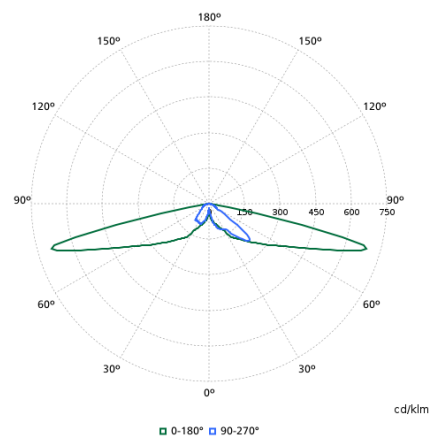

BDP768I - 912300060158