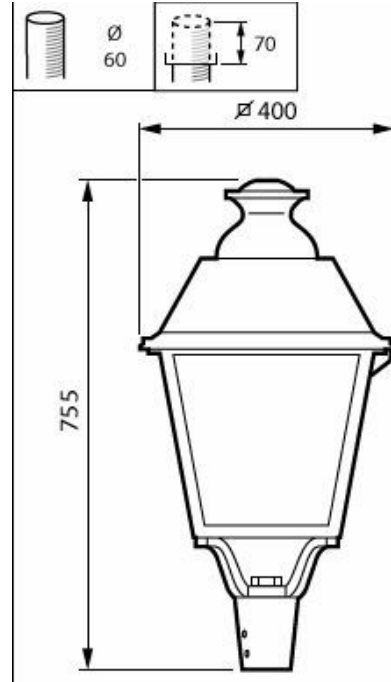

BDP651 LED50/830 II DM50 MK-WH FG BALL 6