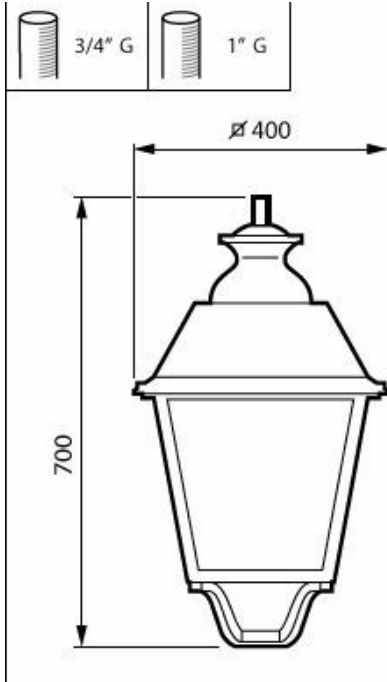

Maatschets

BSP651 LED50/830 II DM50 MK-BK FG BALL 3