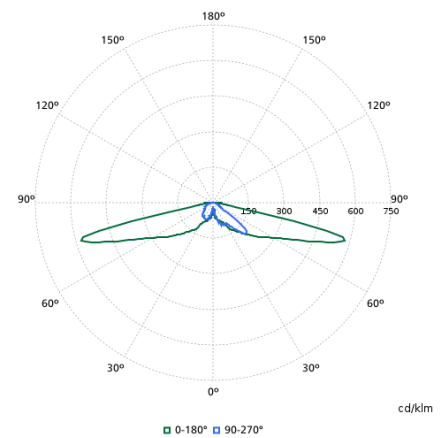

BDP768I - 912300024529