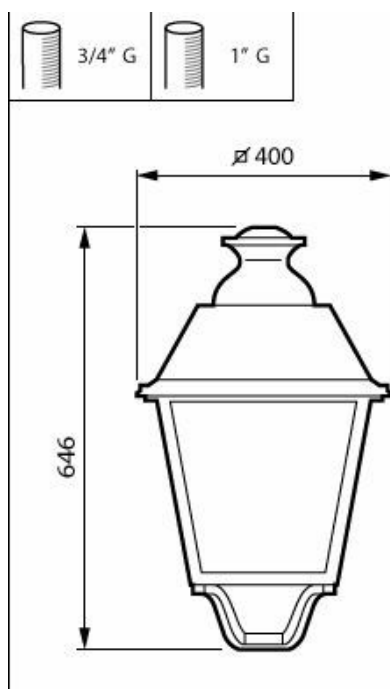

BSP768 & BSP651 40led

BDP651 40led

Rozměrové výkresy

BSP651 LW LED50/830 II DM50 MK-BK PCC BA

BDP651 LED50/830 II DM50 MK-WH PCC BALL

BDP651 LED50/830 II DM50 MK-BK PCC BALL

Obecné informace

Kód řady svítidel	LED50 [LED module 5000 lm]
Vyměnitelný světelný zdroj	Ano
Počet předřadňkových jednotek	1 jednotka
Včetně předřadníku	Ano
Servisní štítek	Ano