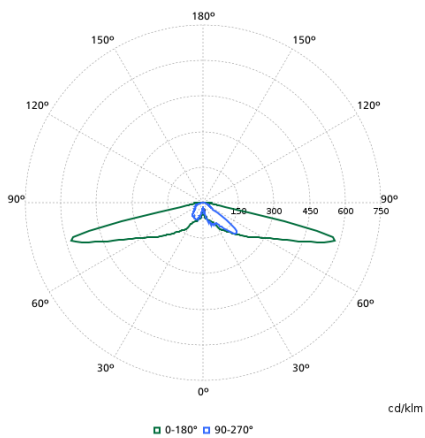

Světelně technické

Order Code	Full Product Name	Světelný tok
89202900	BDP651 LED50/830 II DM50 MK-BK PCC BALL	3 250 lm
88103000	BSP651 LW LED50/830 II DM50 MK-BK PCC BA	3 250 lm
88102300	BDP651 LW LED50/830 II DM50 MK-BK PCC BA	3 250 lm
03975900	BDP651 LED50/830 II DM50 MK-WH PCC BALL	3 400 lm

Označení a balení

Order Code	Full Product Name	Kód produktové řady
89202900	BDP651 LED50/830 II DM50 MK-BK PCC BALL	BDP651
88103000	BSP651 LW LED50/830 II DM50 MK-BK PCC BA	BSP651
88102300	BDP651 LW LED50/830 II DM50 MK-BK PCC BA	BDP651
03975900	BDP651 LED50/830 II DM50 MK-WH PCC BALL	BDP651

Polar normal diagrams

BDP768I - 912300024425