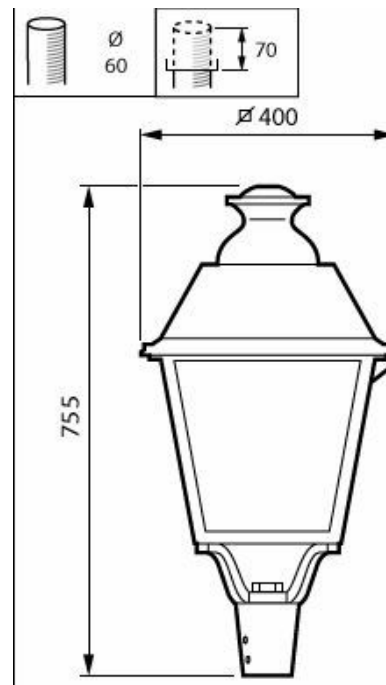

BSP768 & BSP651 40led

BDP651 40led

Rozměrové výkresy

BSP651 LW LED50/830 II DM50 MK-BK PCC BA

BDP651 LED50/830 II DM50 MK-WH PCC BALL

BDP651 LED50/830 II DM50 MK-BK PCC BALL

Obecné informace

Kód řady svítidel	LED50 [LED module 5000 lm]
Vyměnitelný světelný zdroj	Ano
Počet předřadňkových jednotek	1 jednotka
Včetně předřadníku	Ano
Servisní štítek	Ano