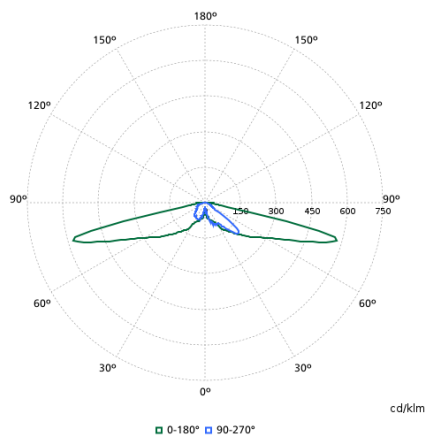

BDP768I - 912300024426