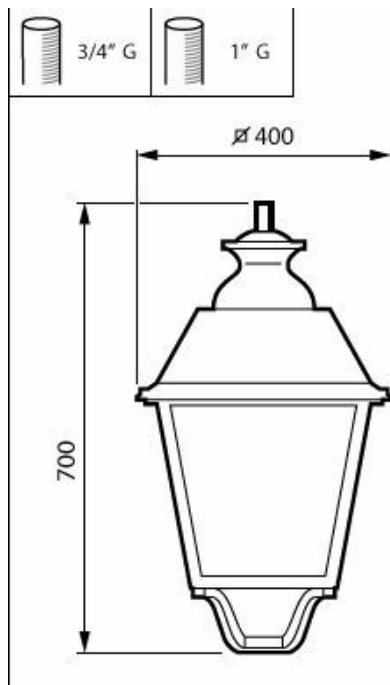

BSP768 & BSP651 40led

BDP651 40led

Rozměrové výkresy

BSP651 LW LED50/830 II DM50 MK-BK PCC BA

BDP651 LED50/830 II DM50 MK-WH PCC BALL

BDP651 LED50/830 II DM50 MK-BK PCC BALL

Obecné informace

Kód řady svítidel	LED50 [LED module 5000 lm]
Vyměnitelný světelný zdroj	Ano
Počet předřadňkových jednotek	1 jednotka
Včetně předřadníku	Ano
Servisní štítek	Ano