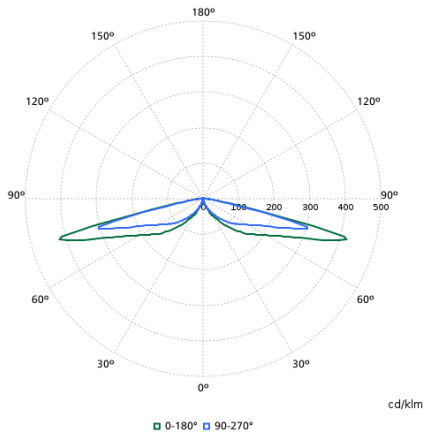

Світлотехнічні

Order Code	Full Product Name	Коефіцієнт висхідної світловіддачі	Світловий потік	Корельована колірна температура (ном.)	Індекс якості кольоропередачі (CRI)	Колір джерела світла	Розширення променю світла світильника	Тип оптичного пристрою – зовнішній
912300024995	BDP510 LED24/740 DS50 CLO-DDF1 DGR CO 60	0,0204	2 040 lm	4000 K	70	740 нейтральний білий	152° x 155°	Симетричний розподіл 50

Polar normal diagrams

BDP510I - 912300024994

BDP510I - 912300024995

BDP510I - 912300024996

BDP510I - 912300024997

BDP510I - 912300024998

BDP510I - 912300060133

BDP510I - 912300060134