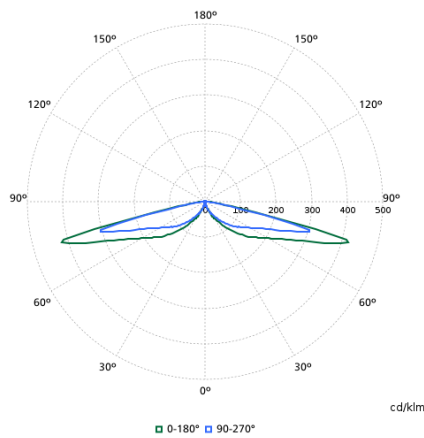

BDP510I - 912300024995