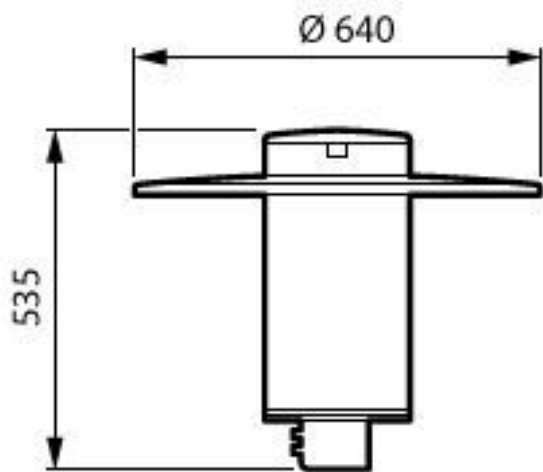

CityClassic gen2, BDP510

CityClassic gen2, BDP511

CityClassic gen2, BDP512

Розміри

BDP510 LED27/730 DS50 DGR 60P

BDP513 LED30/730 DM50 DGR 60P

BDP512 LED24/727 DM32 II DGR 60P

BDP511 LED24/740 DS50 II CLO-DDF1 DGR 60