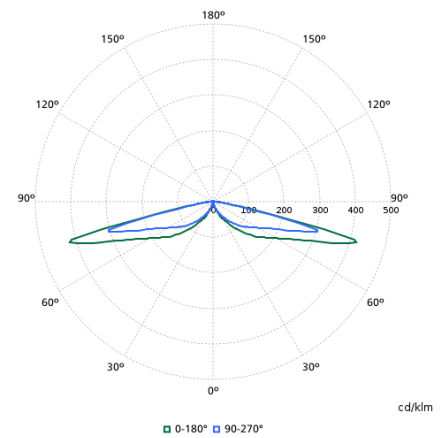

BDP510I - 912300024996