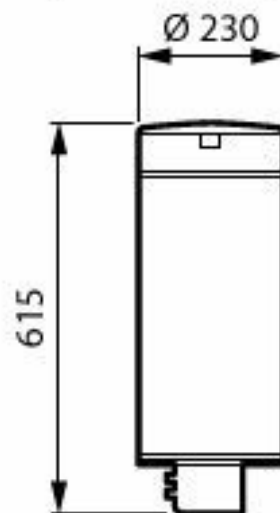

CityClassic gen2, BDP510

CityClassic gen2, BDP511

CityClassic gen2, BDP512

Розміри

BDP510 LED27/730 DS50 DGR 60P

BDP513 LED30/730 DM50 DGR 60P

BDP512 LED24/727 DM32 II DGR 60P

BDP511 LED24/740 DS50 II CLO-DDF1 DGR 60