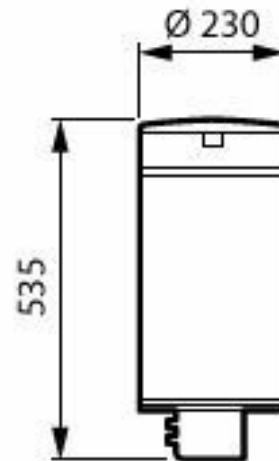

CityClassic gen2, BDP510

CityClassic gen2, BDP511

CityClassic gen2, BDP512

Розміри

BDP510 LED27/730 DS50 DGR 60P

BDP513 LED30/730 DM50 DGR 60P

BDP512 LED24/727 DM32 II DGR 60P

BDP511 LED24/740 DS50 II CLO-DDF1 DGR 60