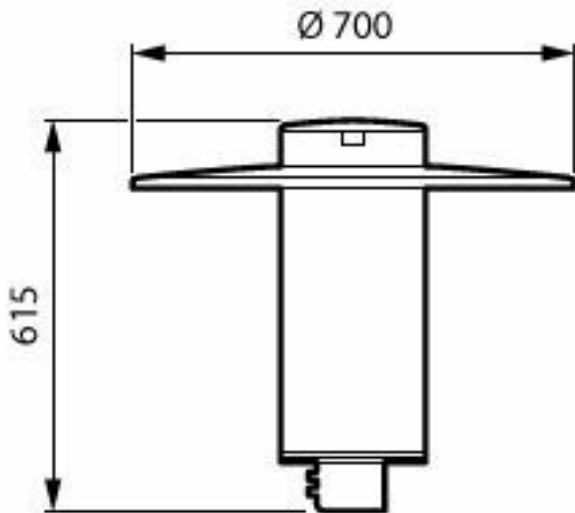

CityClassic gen2, BDP510

CityClassic gen2, BDP511

CityClassic gen2, BDP512

Розміри

BDP510 LED27/730 DS50 DGR 60P

BDP513 LED30/730 DM50 DGR 60P

BDP512 LED24/727 DM32 II DGR 60P

BDP511 LED24/740 DS50 II CLO-DDF1 DGR 60