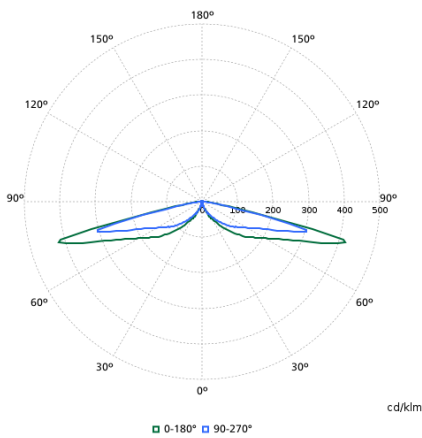

Дані про виріб

Order Code	Full Product Name	Код сімейства продуктів
912300024995	BDP510 LED24/740 DS50 CLO-DDF1 DGR CO 60	BDP510
912300024998	BDP513 LED24/727 DM32 II DGR 60P	BDP513
912300060135	BDP513 LED30/730 DM50 DGR 60P	BDP513
912300024994	BDP510 LED24/740 DS50 CLO-DDF1 DGR 60P	BDP510
912300060133	BDP510 LED24/730 DW50 DGR 60P	BDP510
912300060134	BDP510 LED27/730 DS50 DGR 60P	BDP510
912300060140	BDP510 LED20/730 DM12 II D11 GR-900 76P	BDP510
912300060141	BDP510 LED30/740 DN10 II D24 DDF2 GR-900	BDP510
912300060142	BDP510 LED24/830 DM12 BL2 II D11 GR-900	BDP510
912300060143	BDP510 LED30/830 DM12 BL2 II D11 GR-900	BDP510
912300024996	BDP511 LED24/740 DS50 II CLO-DDF1 DGR 60	BDP511
912300024997	BDP512 LED24/727 DM32 II DGR 60P	BDP512

Polar normal diagrams

BDP510I - 912300024994