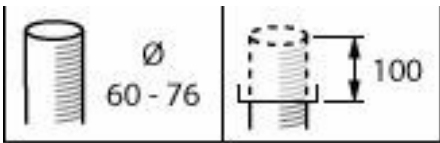

CityClassic gen2, BDP510

CityClassic gen2, BDP511

CityClassic gen2, BDP512

Розміри

BDP510 LED27/730 DS50 DGR 60P

BDP513 LED30/730 DM50 DGR 60P

BDP512 LED24/727 DM32 II DGR 60P

BDP511 LED24/740 DS50 II CLO-DDF1 DGR 60