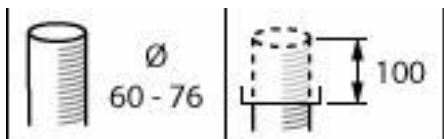

CityClassic gen2, BDP510

CityClassic gen2, BDP511

CityClassic gen2, BDP512

Розміри

BDP510 LED27/730 DS50 DGR 60P

BDP513 LED30/730 DM50 DGR 60P

BDP512 LED24/727 DM32 II DGR 60P

BDP511 LED24/740 DS50 II CLO-DDF1 DGR 60