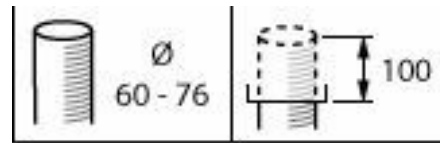

CityClassic gen2, BDP510

CityClassic gen2, BDP511

CityClassic gen2, BDP512

Розміри

BDP510 LED27/730 DS50 DGR 60P

BDP513 LED30/730 DM50 DGR 60P

BDP512 LED24/727 DM32 II DGR 60P

BDP511 LED24/740 DS50 II CLO-DDF1 DGR 60