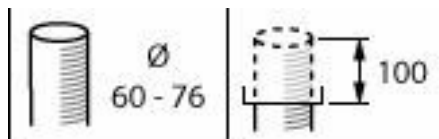

CityClassic gen2, BDP510

CityClassic gen2, BDP511

CityClassic gen2, BDP512

Розміри

BDP510 LED27/730 DS50 DGR 60P

BDP513 LED30/730 DM50 DGR 60P

BDP512 LED24/727 DM32 II DGR 60P

BDP511 LED24/740 DS50 II CLO-DDF1 DGR 60