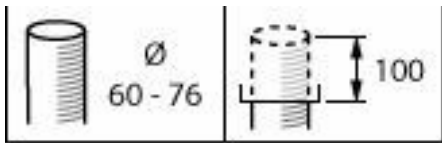

Måttskiss

BDP510 LED30/740 DN10 II D24 DDF2 GR-900