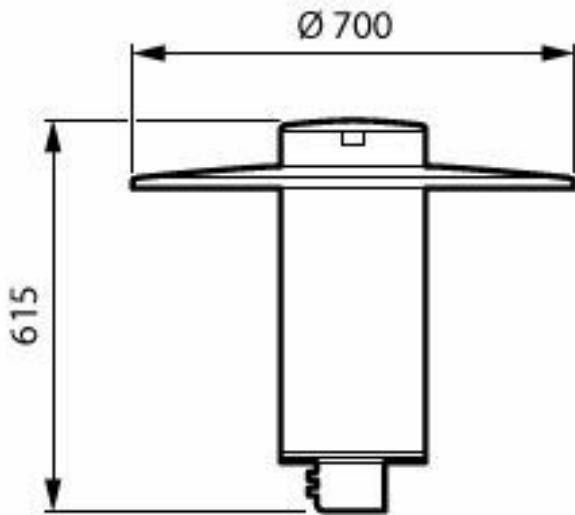

Måttskiss

BDP510 LED30/740 DN10 II D24 DDF2 GR-900