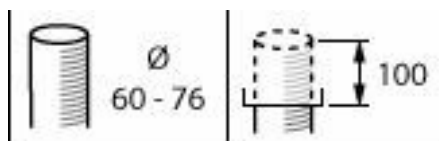

BDP512 LED40-4S/830 PSD-SR II DM33 GR CL