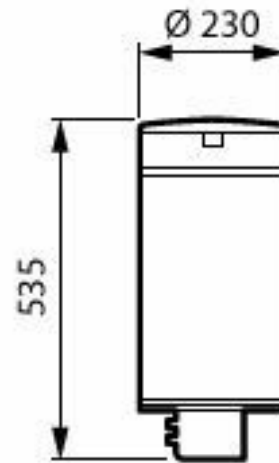

BDP513 LED30/730 DM50 DGR 60P