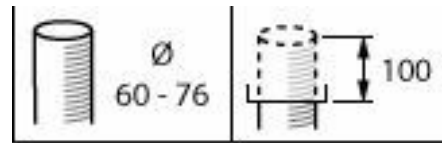

Måttskiss

BDP510 LED30/740 DN10 II D24 DDF2 GR-900