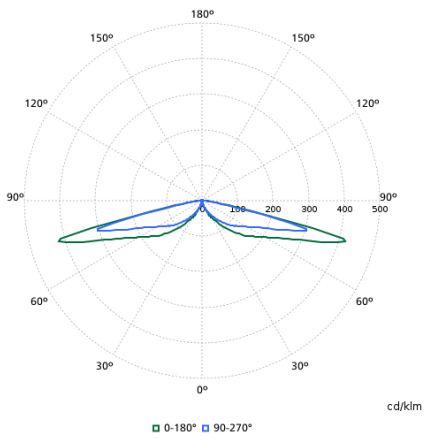

Order Code	Full Product Name	Produktfamiljsskod
912300024994	BDP510 LED24/740 DS50 CLO-DDF1 DGR 60P	BDP510
912300060133	BDP510 LED24/730 DW50 DGR 60P	BDP510
912300060134	BDP510 LED27/730 DS50 DGR 60P	BDP510
912300060140	BDP510 LED20/730 DM12 II D11 GR-900 76P	BDP510
912300060141	BDP510 LED30/740 DN10 II D24 DDF2 GR-900	BDP510
912300060142	BDP510 LED24/830 DM12 BL2 II D11 GR-900	BDP510
912300060143	BDP510 LED30/830 DM12 BL2 II D11 GR-900	BDP510
912300024996	BDP511 LED24/740 DS50 II CLO-DDF1 DGR 60	BDP511
912300024997	BDP512 LED24/727 DM32 II DGR 60P	BDP512
912300060288	BDP512 LED40-4S/830 PSD-SR II DS50 GR CL	BDP512
912300060289	BDP512 LED40-4S/830 PSD-SR II DM33 GR CL	BDP512

Polar normal diagrams

BDP510I - 912300024994