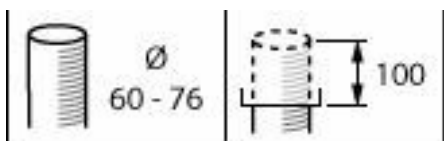

BDP512 LED40-4S/830 PSD-SR II DM33 GR CL