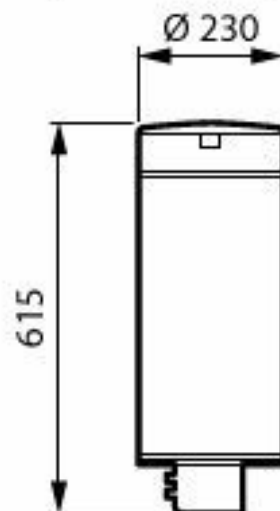

BDP511 LED24/740 DS50 II CLO-DDF1 DGR 60

Allmän information

Utbytbar ljuskälla	Ja
Antal driftdonsenheter	1 enhet
Driftdon ingår	Ja
Service tag	Ja

Drift och elektricitet

Surge Protection (Common/Differential)	Överspänningsskydd upp till 6 kV differentiell och 6 kV common

Styrenheter och dimring

Max. dimringsnivå	10%

Mekanik och armaturhus

Kod för kapslingsklass	IP66 [Dammtät, skydd mot vattenstrålar]
Skyddskod för mekanisk påverkan	IK10 [20 J slagålig]
Standardvinkel för stolptoppsmontage	0°
Standardvinkel för sidoingång	-
Typ av optisk kåpa	Genomskinlig polykarbonatkåpa/kåpa