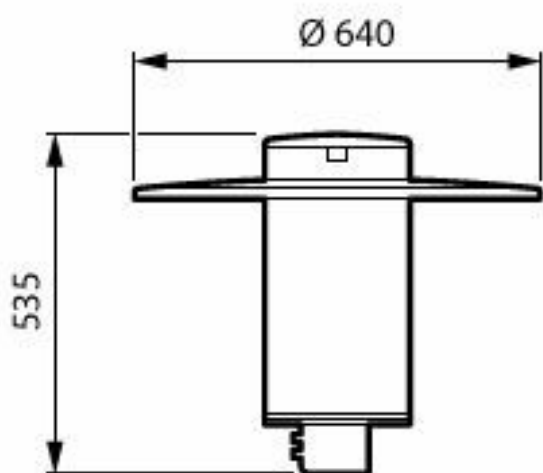

BDP512 LED40-4S/830 PSD-SR II DM33 GR CL