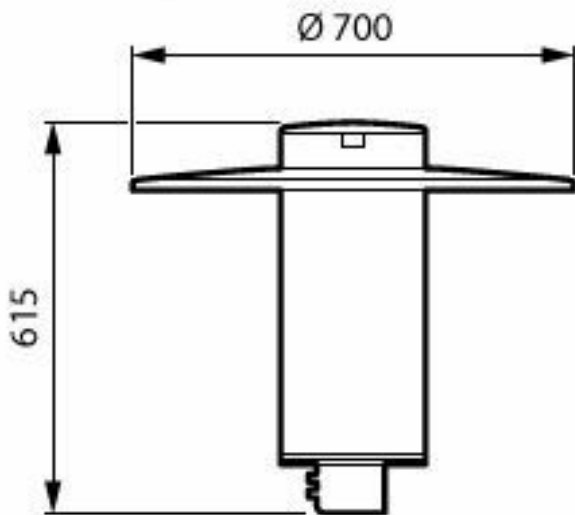

### Målskisse

BDP510 LED24/740 DS50 CLO-DDF1 DGR CO 60

BDP513 LED24/727 DM32 II DGR 60P

BDP512 LED40-4S/830 PSD-SR II DS50 GR CL

BDP511 LED24/740 DS50 II CLO-DDF1 DGR 60