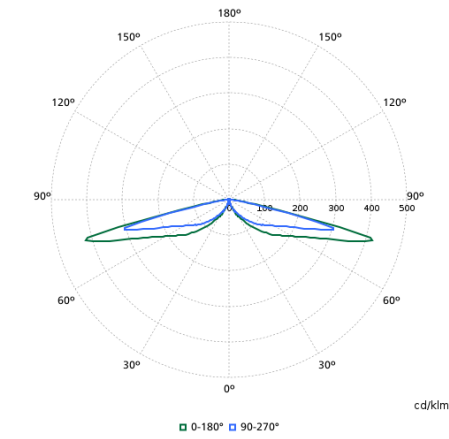

Polarkoordinatsystem