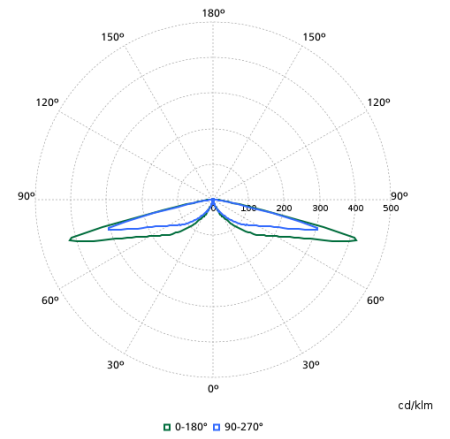

Polarkoordinatsystem