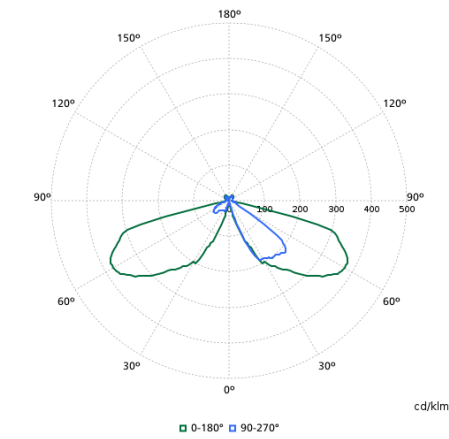

# Polarkoordinatsystem

BDP510I - 912300024994

BDP510I - 912300024995

BDP510I - 912300024996

BDP510I - 912300024997

BDP510I - 912300024998

BDP510I - 912300060133

BDP510I - 912300060134