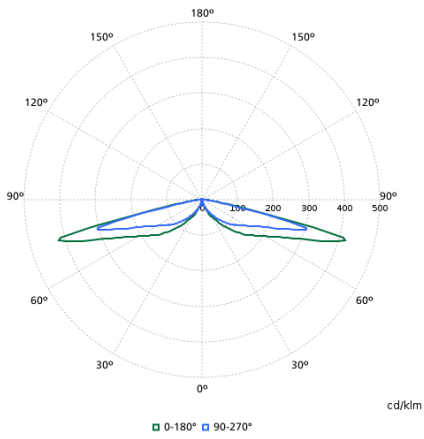

Polarkoordinatsystem