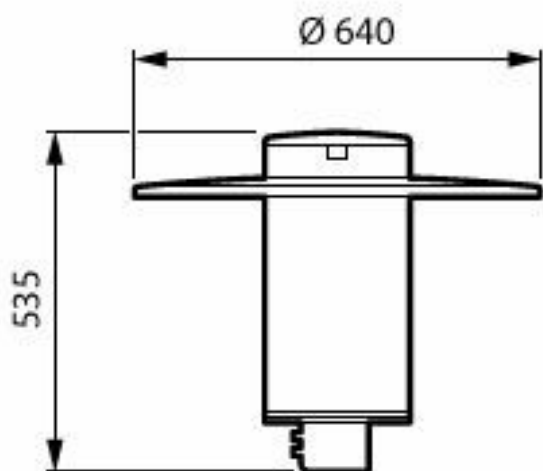

### Målskisse

BDP510 LED24/740 DS50 CLO-DDF1 DGR CO 60

BDP513 LED24/727 DM32 II DGR 60P

BDP512 LED40-4S/830 PSD-SR II DS50 GR CL

BDP511 LED24/740 DS50 II CLO-DDF1 DGR 60