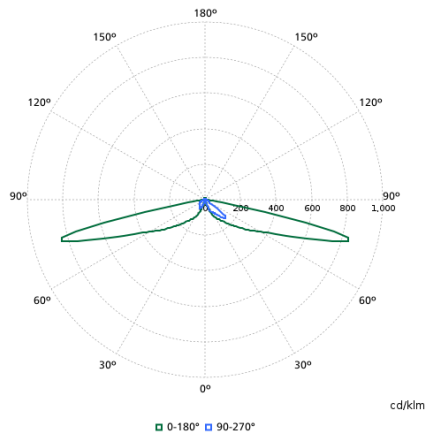

BDP510I - 912300060135