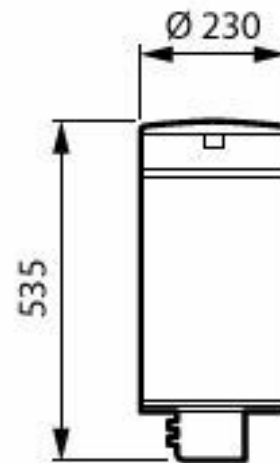

## Maatschets

BDP510 LED27/730 DS50 DGR 60P

BDP513 LED30/730 DM50 DGR 60P