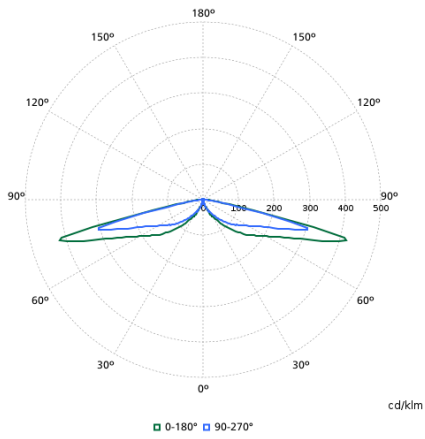

Polar normal diagrammen

BDP510I - 912300060134