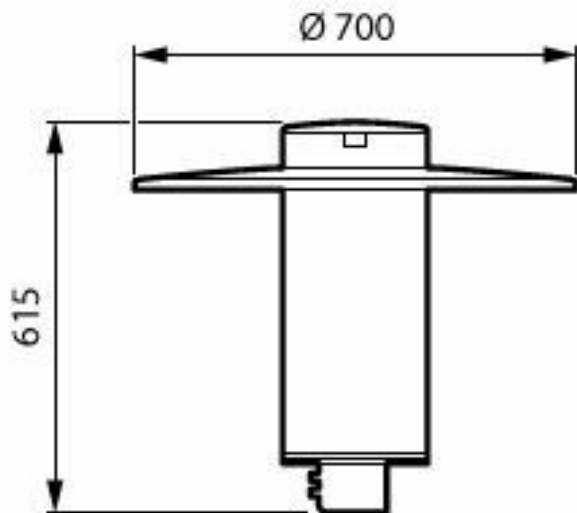

Maatschets

BDP510 LED27/730 DS50 DGR 60P