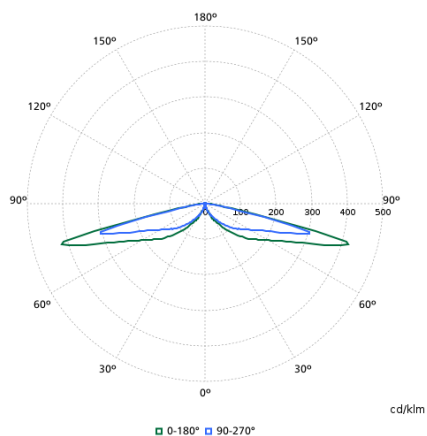

Order Code	Full Product Name	Ház színe
24222700	BDP510 LED30/830 DM12 BL2 II D11 GR-900	Szürke
23289100	BDP511 LED24/740 DS50 II CLO-DDF1 DGR 60	Antracit
23290700	BDP512 LED24/727 DM32 II DGR 60P	Antracit

Termékadatok

Order Code	Full Product Name	Termékcsalád kódja
23288400	BDP510 LED24/740 DS50 CLO-DDF1 DGR CO 60	BDP510
23291400	BDP513 LED24/727 DM32 II DGR 60P	BDP513
24214200	BDP513 LED30/730 DM50 DGR 60P	BDP513
23287700	BDP510 LED24/740 DS50 CLO-DDF1 DGR 60P	BDP510
24212800	BDP510 LED24/730 DW50 DGR 60P	BDP510
24213500	BDP510 LED27/730 DS50 DGR 60P	BDP510
24219700	BDP510 LED20/730 DM12 II D11 GR-900 76P	BDP510
24220300	BDP510 LED30/740 DN10 II D24 DDF2 GR-900	BDP510
24221000	BDP510 LED24/830 DM12 BL2 II D11 GR-900	BDP510
24222700	BDP510 LED30/830 DM12 BL2 II D11 GR-900	BDP510
23289100	BDP511 LED24/740 DS50 II CLO-DDF1 DGR 60	BDP511
23290700	BDP512 LED24/727 DM32 II DGR 60P	BDP512

Polar normal diagrams

BDP510I - 912300024994