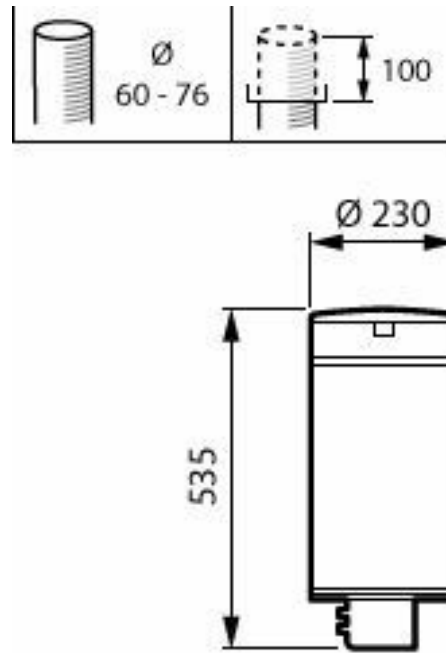

BDP513 LED30/730 DM50 DGR 60P