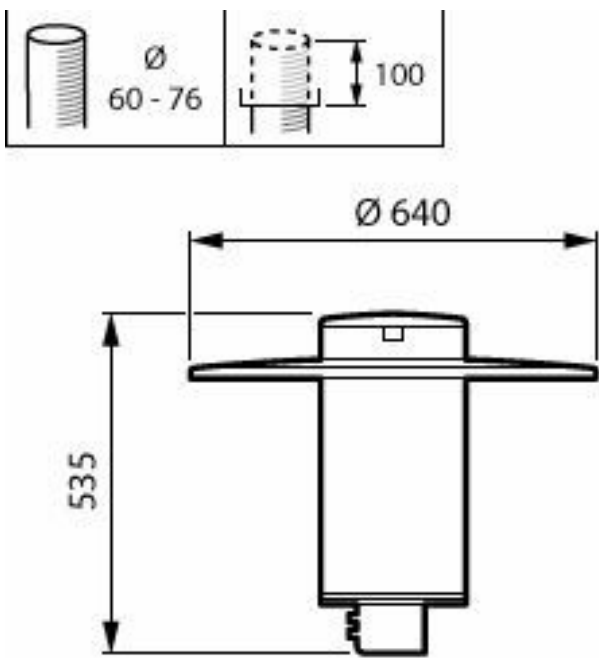

BDP512 LED24/727 DM32 II DGR 60P