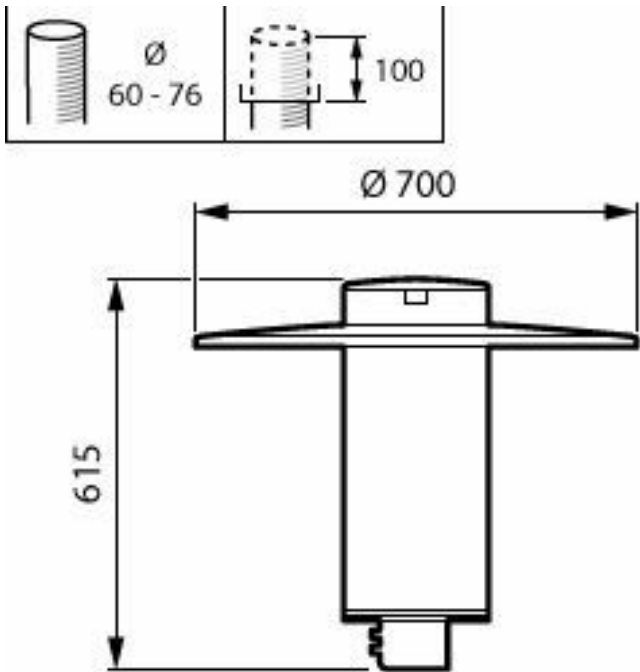

Méretezett rajza

BDP510 LED30/740 DN10 II D24 DDF2 GR-900