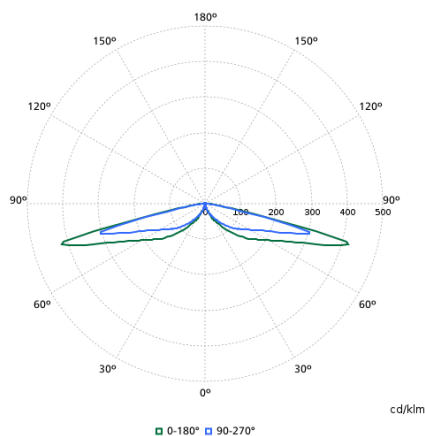

BDP510I - 912300024995