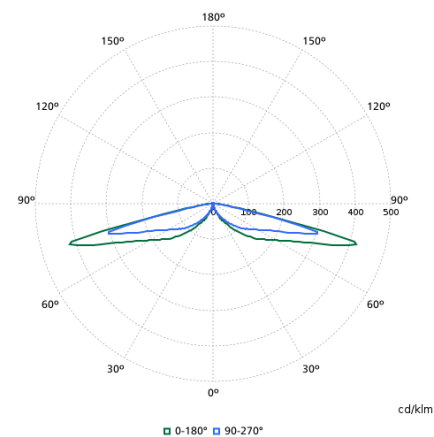

BDP510I - 912300024996