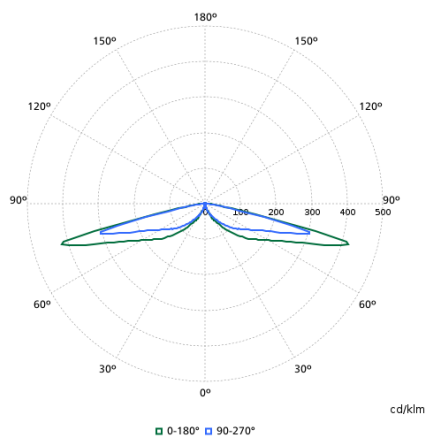

Order Code	Full Product Name	Code famille de produits
24220300	BDP510 LED30/740 DN10 II D24 DDF2 GR-900	BDP510
24221000	BDP510 LED24/830 DM12 BL2 II D11 GR-900	BDP510
24222700	BDP510 LED30/830 DM12 BL2 II D11 GR-900	BDP510
23289100	BDP511 LED24/740 DS50 II CLO-DDF1 DGR 60	BDP511
23290700	BDP512 LED24/727 DM32 II DGR 60P	BDP512

Diagramme photométrique polaire

BDP510I - 912300024994