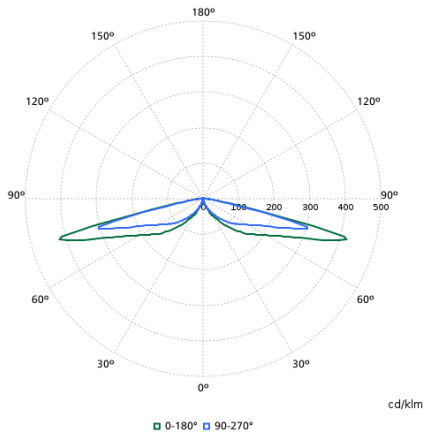

Données techniques de l'éclairage

Order Code	Full Product Name	Rendement du flux lumineux vers le haut	Flux lumineux	Température de couleur corrélée (nom.)	Indice de rendu de couleur (IRC)	Température de couleur	Diffusion du faisceau de lumière du luminaire	Type d'optique d'extérieur
23288400	BDP510 LED24/740 DS50 CLO-DDF1 DGR CO 60	0,0204	2 040 lm	4000 K	70	740 blanc neutre	152° x 155°	Distribution symétrique 50

Diagramme photométrique polaire

BDP510I - 912300024994

BDP510I - 912300024995

BDP510I - 912300024996

BDP510I - 912300024997

BDP510I - 912300024998

BDP510I - 912300060133

BDP510I - 912300060134