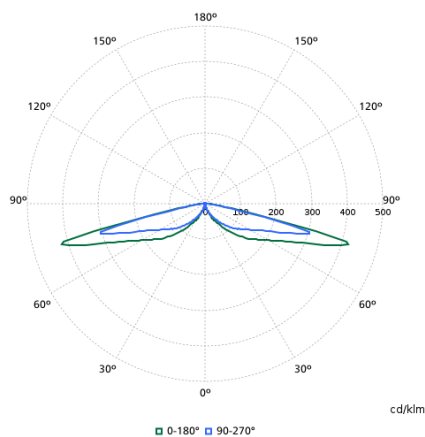

BDP510I - 912300024995