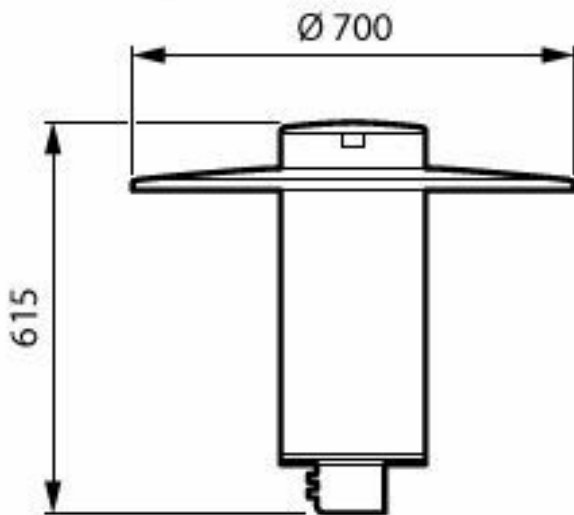

Målskitse

BDP510 LED27/730 DS50 DGR 60P