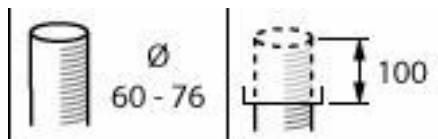

BDP512 LED30-4S/727 PSDD II DS50 GR MSP

BDP511 LED24/740 DS50 II CLO-DDF1 DGR 60

Generelle oplysninger

Udsiftelig lyskilde	Ja
Antal forkoblingsenheder	1 enhed
Driver inkluderet	Ja
Service-kode	Ja

Drift og el

Sikring mod spændingsudsving (fælles/differential)	Sikring mod spændingsudsving op til 6 kV differentialtilstand og 6 kV fælles tilstand

Lysstyringssystemer og dæmpning

Maksimalt dæmpningsniveau	10%

Mekanik og armaturhus

Kode for indtrængningsbeskyttelse	IP66 [Beskyttet mod støvindtrængning, stænktæt]
Kode for mekanisk stødbeskyttelse	IK10 [20 J, modstandsdygtig over for hærværk]
Standardhældningsvinkel, stolpetop	0°
Standardhældningsvinkel, sidemontering	-
Optikafskærmningstype	Skål/afskærmning i polykarbonat, gennemsigtig