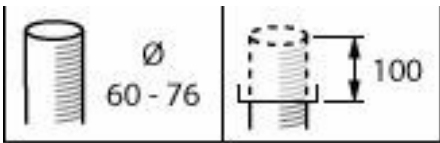

Målskitse

BDP510 LED27/730 DS50 DGR 60P