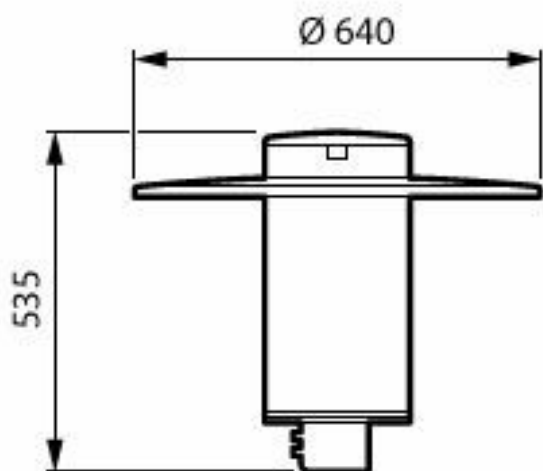

BDP512 LED30-4S/727 PSDD II DS50 GR MSP

Generelle oplysninger

Udsiftelig lyskilde	Ja
Antal forkoblingsenheder	1 enhed
Driver inkluderet	Ja
Service-kode	Ja

Drift og el

Sikring mod spændingsudsving (fælles/differential)	Sikring mod spændingsudsving op til 6 kV differentialtilstand og 6 kV fælles tilstand

Lysstyringssystemer og dæmpning

Maksimalt dæmpningsniveau	10%

Mekanik og armaturhus

Kode for indtrængningsbeskyttelse	IP66 [Beskyttet mod støvindtrængning, stænktæt]
Kode for mekanisk stødbeskyttelse	IK10 [20 J, modstandsdygtig over for hærværk]
Standardhældningsvinkel, stolpetop	0°
Standardhældningsvinkel, sidemontering	-
Optikafskærmningstype	Skål/afskærmning i polykarbonat, gennemsigtig