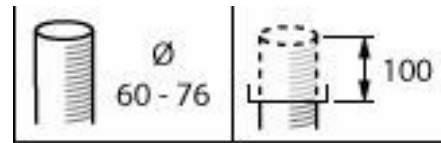

Målskitse

BDP510 LED27/730 DS50 DGR 60P