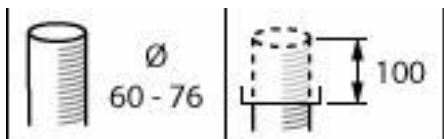

BDP512 LED30-4S/727 PSDD II DS50 GR MSP

BDP511 LED24/740 DS50 II CLO-DDF1 DGR 60

Generelle oplysninger

Udsiftelig lyskilde	Ja
Antal forkoblingsenheder	1 enhed
Driver inkluderet	Ja
Service-kode	Ja

Drift og el

Sikring mod spændingsudsving (fælles/differential)	Sikring mod spændingsudsving op til 6 kV differentialtilstand og 6 kV fælles tilstand

Lysstyringssystemer og dæmpning

Maksimalt dæmpningsniveau	10%

Mekanik og armaturhus

Kode for indtrængningsbeskyttelse	IP66 [Beskyttet mod støvindtrængning, stænktæt]
Kode for mekanisk stødbeskyttelse	IK10 [20 J, modstandsdygtig over for hærværk]
Standardhældningsvinkel, stolpetop	0°
Standardhældningsvinkel, sidemontering	-
Optikafskærmningstype	Skål/afskærmning i polykarbonat, gennemsigtig