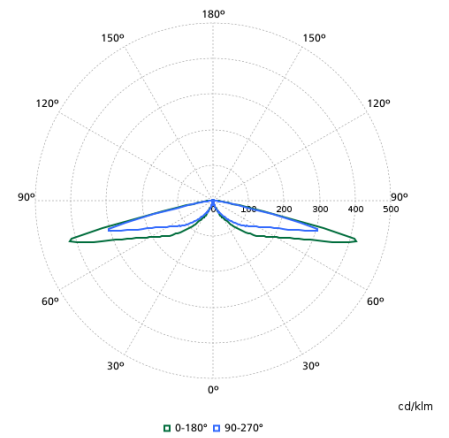

BDP510I - 912300024996