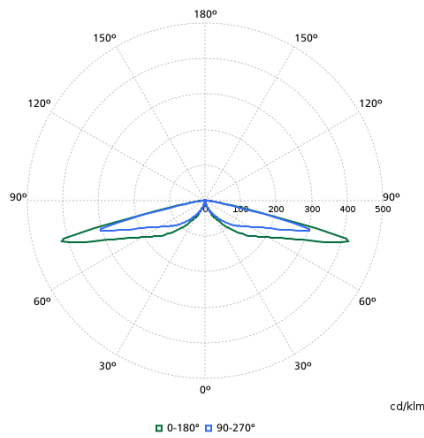

BDP510I - 912300024995