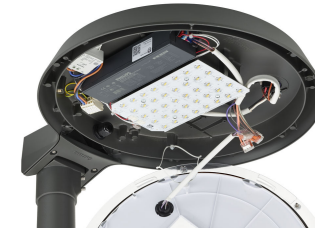

TownTune ASY BDP265