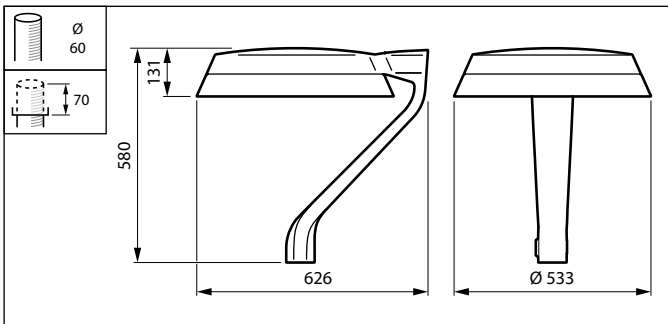

Anwendung

- Wohngebiete
- Stadtzentren und Plätze
- Fahrrad- und Fußwege
- Parkplätze

TownTune Asymmetrisch Lyre DR

Versions

TownTune Lyr DR BDP271

Abmessungsskizzen

Produktdetails

TownTune Lyr BDP270