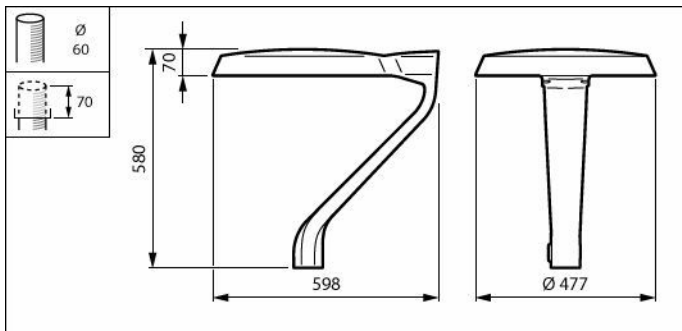

Розміри

BDP270 LED69-4S/740 PSDD II DM10 DGR DF2