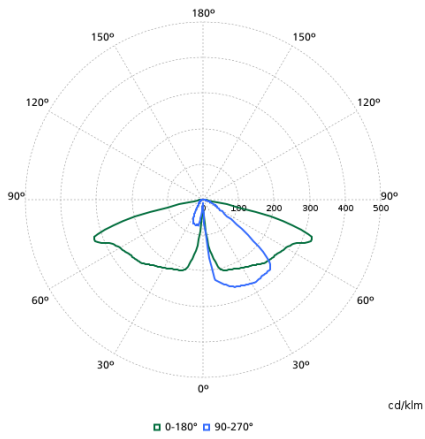

Polar normal diagrams

BDP265I - 912300024874