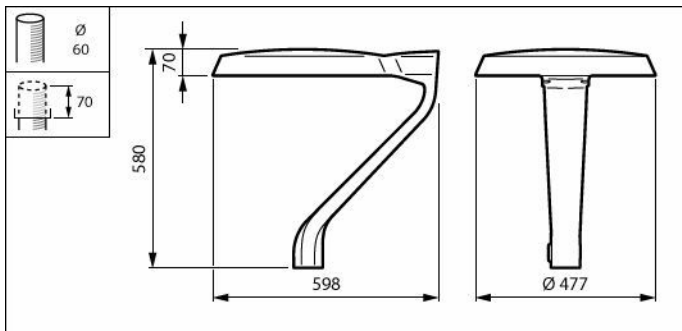

[DIMENSIONALDRAWING]