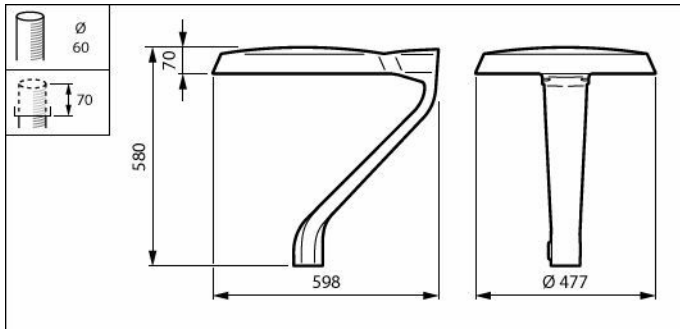

Måttskiss

BDP270 LED40-4S/830 DM50 CLO DDF3 62P

Produktinformation

TownTune LYR BDP270