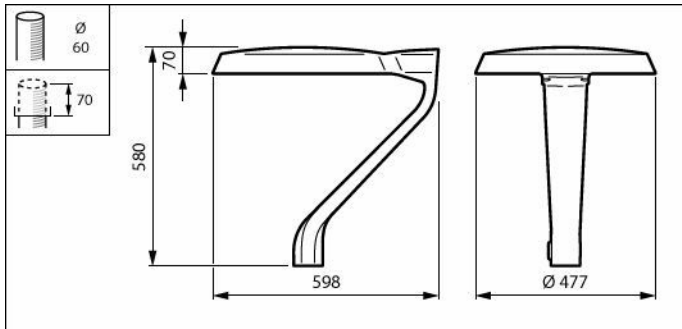

## Rozmerový obrázok

BDP270 LED12-4S/740 DN10 CLO SRT SRB 62P