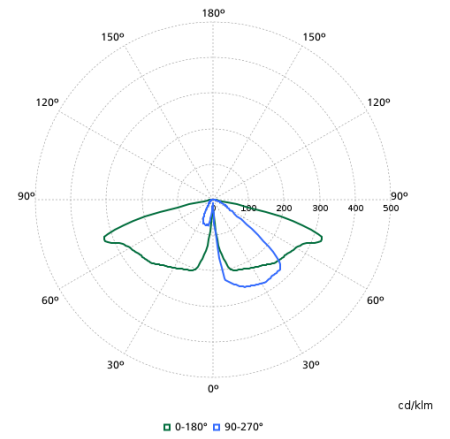

## Polar normal diagrams

BDP265I - 912300024462

BDP265I - 912300024463

BDP265I - 912300024874