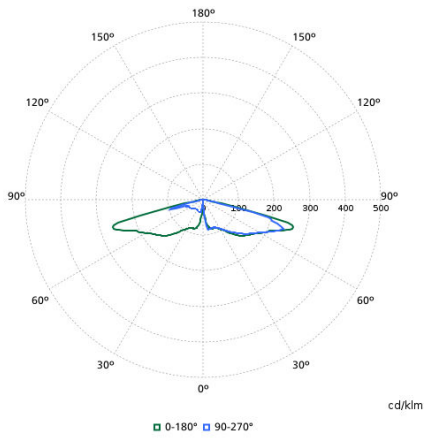

Polar normal diagrams

BDP265I - 912300024462