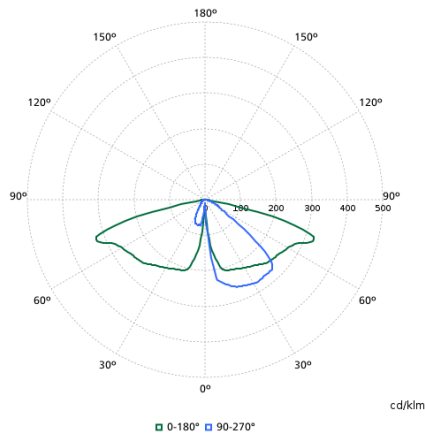

BDP265I - 912300024463