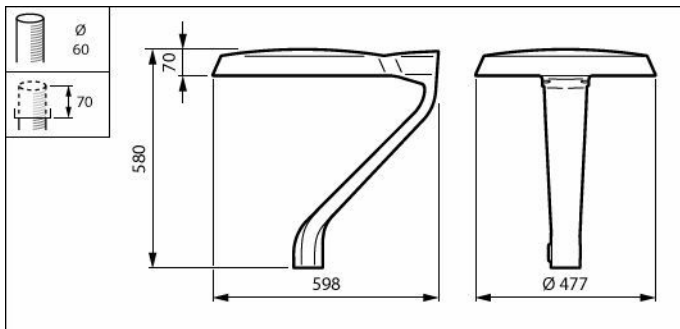

Målskisse

BDP270 LED40-4S/830 DM50 CLO DDF3 62P

Produkt detaljer

TownTune LYR BDP270