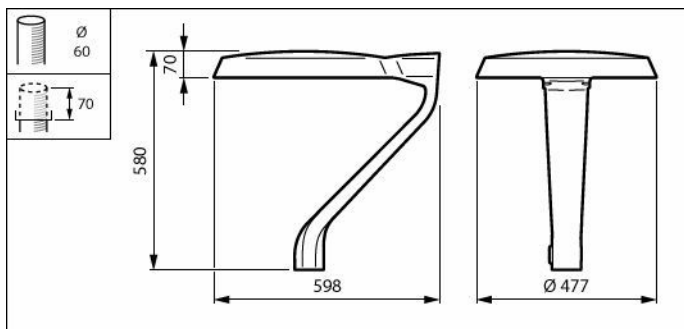

Versions

TownTune LYR BDP270

Maatschets