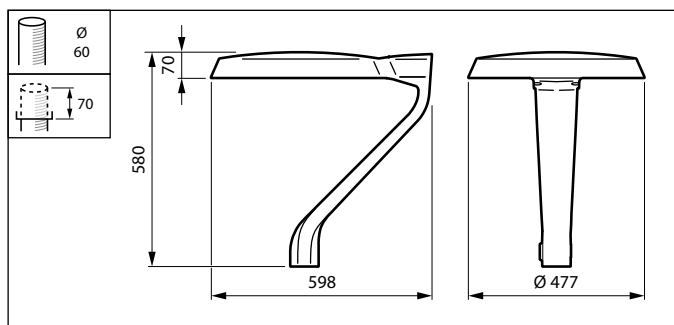

Anwendung

- Wohngebiete
- Stadtzentren und Plätze
- Fahrrad- und Fußwege
- Parkplätze

TownTune Asymmetrisch Lyre

Versions

TownTune Lyr BDP270

Abmessungsskizzen

Produktdetails

TownTune Lyr BDP270