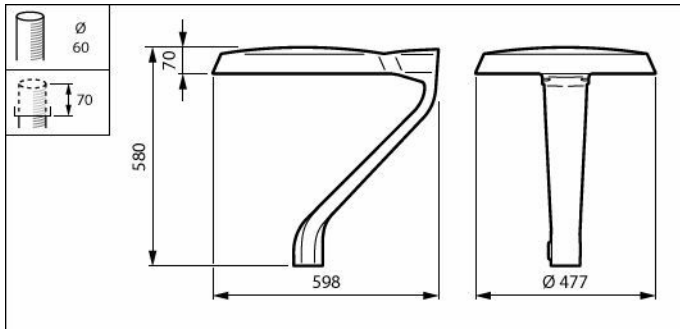

Målskitse

BDP270 LED40-4S/830 DM50 CLO DDF3 62P

Oplysninger om produktet

TownTune LYR BDP270

TownTune ASY BDP265

TownTune ASY BDP265

TownTune ASY BDP265

TownTune ASY BDP265