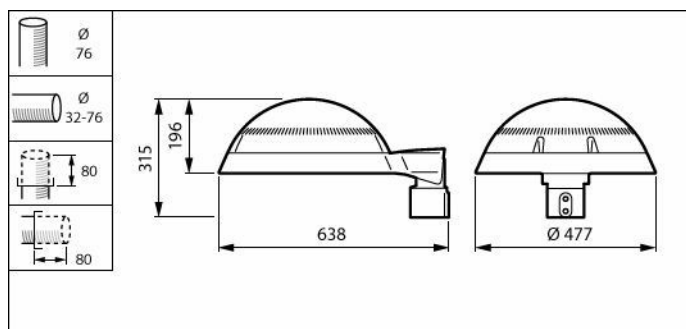

## Rozmerový obrázok

BDP268 LED74-4S/830 DW10 CLO SRT SRB 76A