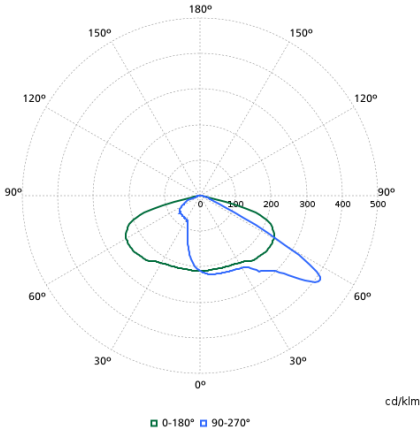

Işık Teknik Ayrıntıları

Order Code	Full Product Name	Işık Akısı	İlişkili Renk Sıcaklığı (Nom.)	Renk oluşturma dizini (CRI)	Işık kaynağı rengi	Aydınlatma armatürü ışık yayılımı	Optik sistem türü dış mekan
49759000	BDP267 LED59-4S/830 II DW50 DR CLO LS-6	4.536 lm	3000 K	80	830 sıcak beyaz	12° - 29° × 152°	Geniş dağıtım 50
49763700	BDP267 LED24-4S/740 II DM33 CLO SRT SRB	1.932 lm	4000 K	70	740 nötr beyaz	4° - 58° × 149°	Orta dağıtım 33

Çalıştırma ve Elektrik

Order Code	Full Product Name	Güç Tüketimi
49759000	BDP267 LED59-4S/830 II DW50 DR CLO LS-6	43,5 W
49763700	BDP267 LED24-4S/740 II DM33 CLO SRT SRB	15,8 W

[POLARNORMALDIAGRAMS]

BDP265I - 912300024204