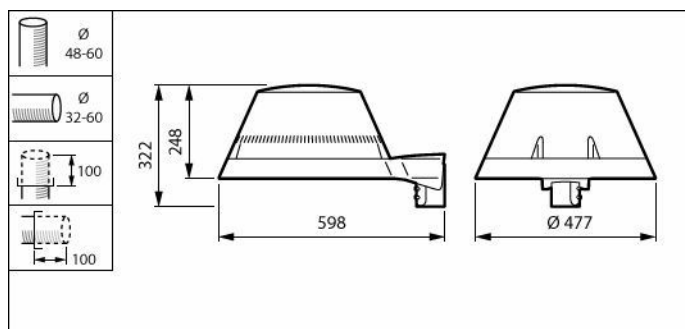

Måttskiss

BDP267 LED24-4S/740 II DM33 CLO SRT SRB