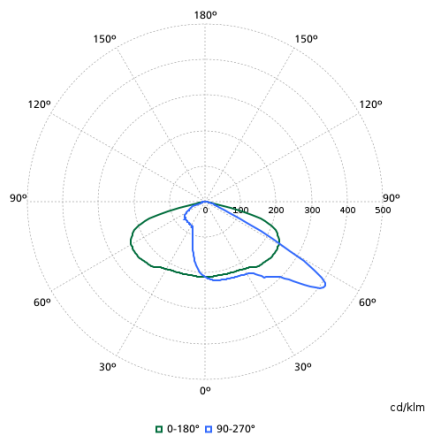

Ljusteknik

Order Code	Full Product Name	Ljusflöde	Korrelerad färgtemperatur (Nom)	Färgåtergivningsindex	Ljuskällans färg	Armaturens ljusfördelning	Optiktyp utomhus
912300024199	BDP267 LED59-4S/830 II DW50 DR CLO LS-6	4 536 lm	3000 K	80	830 varmvit	12° - 29° × 152°	Bredstrålande ljusfördelning 50
912300024204	BDP267 LED24-4S/740 II DM33 CLO SRT SRB	1 932 lm	4000 K	70	740 neutralvit	4° - 58° × 149°	Medelstrålande ljusfördelning 33

Drift och elektricitet

Order Code	Full Product Name	Strömförbrukning
912300024199	BDP267 LED59-4S/830 II DW50 DR CLO LS-6	43,5 W
912300024204	BDP267 LED24-4S/740 II DM33 CLO SRT SRB	15,8 W

Polar normal diagrams

BDP265I - 912300024204