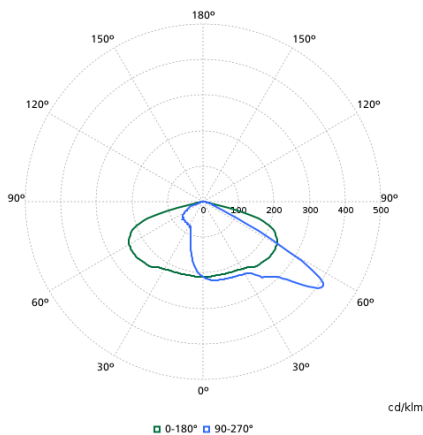

Svetelné technické

Order Code	Full Product Name	Svetelný tok	Náhradná teplota chromatickosti (nom.)	Index podania farieb (CRI)	Farba svetelného zdroja	Rozptyl svetelného lúča svietidla	Typ optiky, exteriér
49759000	BDP267 LED59-4S/830 II DW50 DR CLO LS-6	4 536 lm	3000 K	80	830 teplá biela	12° - 29° × 152°	Široké vyžarovanie 50
49763700	BDP267 LED24-4S/740 II DM33 CLO SRT SRB	1 932 lm	4000 K	70	740 neutrálna biela	4° - 58° × 149°	Stredné vyžarovanie 33

Prevádzkové a elektrické

Order Code	Full Product Name	Spotreba
49759000	BDP267 LED59-4S/830 II DW50 DR CLO LS-6	43,5 W
49763700	BDP267 LED24-4S/740 II DM33 CLO SRT SRB	15,8 W

Polar normal diagrams

BDP265I - 912300024204