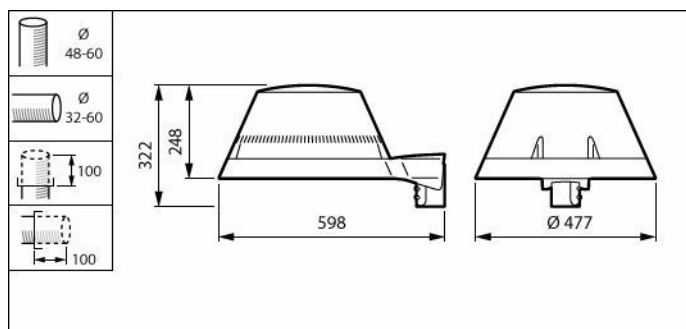

## Rozmerový obrázok

BDP267 LED24-4S/740 II DM33 CLO SRT SRB