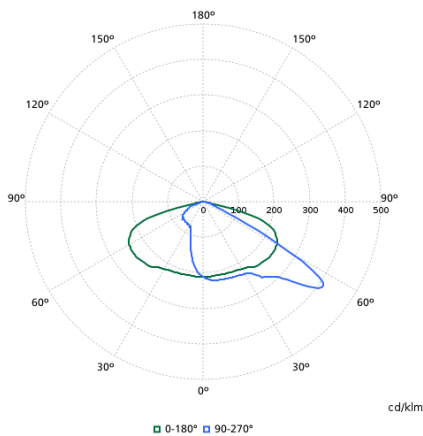

Teknisk belysning

Order Code	Full Product Name	Lysytelse	Korrelert fargetemperatur (nom.)	Fargegjengivelsesindeks (CRI)	Lyskildefarge	Lysstrålespredning fra armatur	Utendørs optikktype
912300024199	BDP267 LED59-4S/830 II DW50 DR CLO LS-6	4 536 lm	3000 K	80	830 varmhvit	12° - 29° × 152°	Bredstrålet 50
912300024204	BDP267 LED24-4S/740 II DM33 CLO SRT SRB	1 932 lm	4000 K	70	740 nøytralhvitt	4° - 58° × 149°	Mellomstrålet spredning 33

Drift og elektronikk

Order Code	Full Product Name	Effektforbruk
912300024199	BDP267 LED59-4S/830 II DW50 DR CLO LS-6	43,5 W
912300024204	BDP267 LED24-4S/740 II DM33 CLO SRT SRB	15,8 W

Polarkoordinatsystem

BDP265I - 912300024204