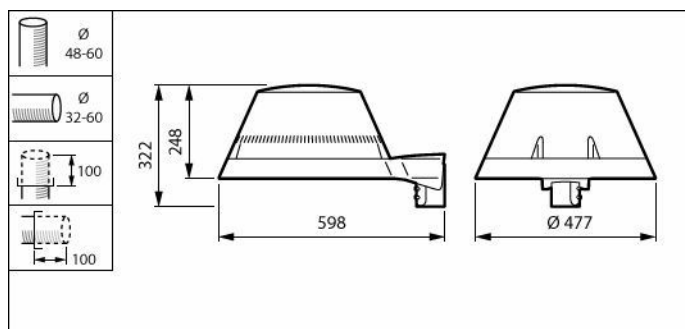

Målskisse

BDP267 LED24-4S/740 II DM33 CLO SRT SRB