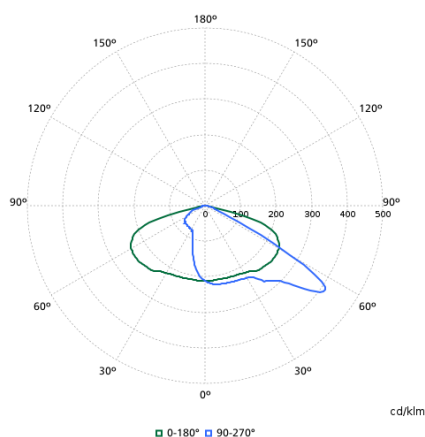

Světelně technické

Order Code	Full Product Name	Světelný tok	Náhradní teplota chromatičnosti (jmen.)	Index podání barev (CRI)	Barva světelného zdroje	Divergence světelného paprsku svítidla	Typ optiky, exteriéry
49759000	BDP267 LED59-4S/830 II DW50 DR CLO LS-6	4 536 lm	3000 K	80	830 teplá bílá	12° - 29° × 152°	Široké vyzařování 50
49763700	BDP267 LED24-4S/740 II DM33 CLO SRT SRB	1 932 lm	4000 K	70	740 neutrální bílá	4° - 58° × 149°	Střední vyzařování 33

Provozní a elektrické

Order Code	Full Product Name	Spotřeba energie
49759000	BDP267 LED59-4S/830 II DW50 DR CLO LS-6	43,5 W
49763700	BDP267 LED24-4S/740 II DM33 CLO SRT SRB	15,8 W

Polar normal diagrams

BDP265I - 912300024204