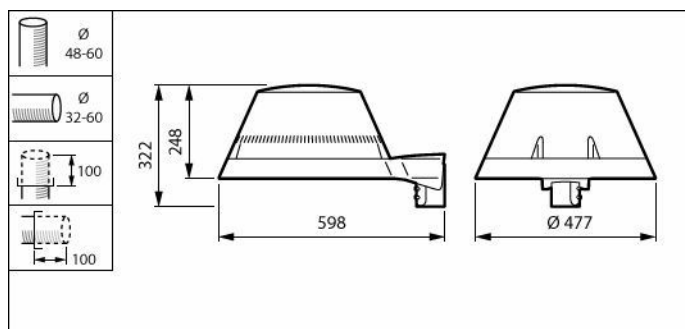

Rozměrové výkresy

BDP267 LED24-4S/740 II DM33 CLO SRT SRB

Detaily o výrobku

TownTune ASY BDP265

TownTune ASY BDP265

TownTune ASY BDP265

TownTune ASY BDP265

TownTune ASY DR BDP266