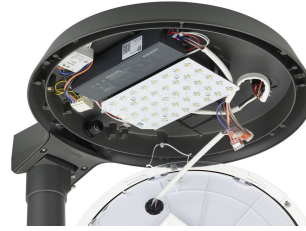

TownTune ASY BDP265