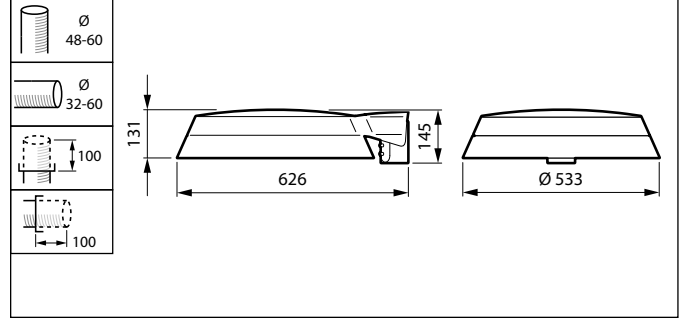

TownTune Asymmetric DR

Boyutlu çizim