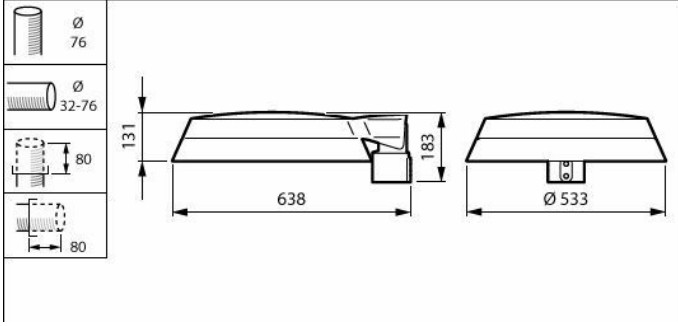

[DIMENSIONALDRAWING]

BDP266 LED50-4S/740 DS50 DDF2 76A