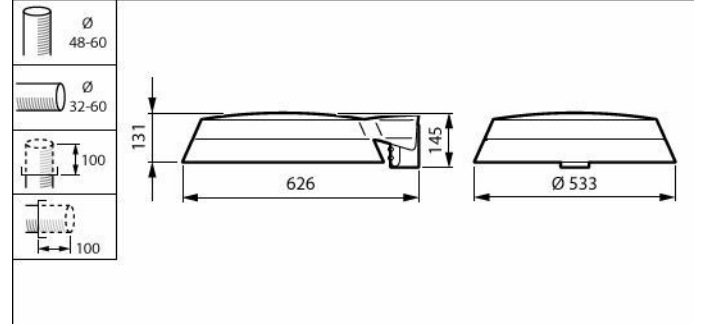

BDP266 LED109-4S/740 II DM10 CLO SRT SRB