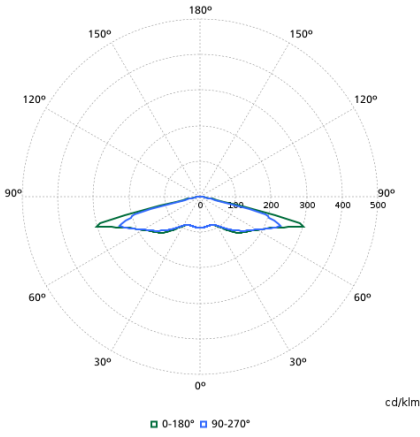

Işık Teknik Ayrıntıları

Order Code	Full Product Name	Işık Akısı	Aydınlatma armatürü ışık ışını yayılması	Optik sistem türü dış mekan
49758300	BDP266 LED50-4S/740 DS50 DDF2 76A	4.050 lm	152° x 155°	Simetrik dağıtım 50
49762000	BDP266 LED109-4S/740 II DM10 CLO SRT SRB	8.610 lm	12° - 76° x 157°	Orta dağıtım 10

Çalıştırma ve Elektrik

Order Code	Full Product Name	Güç Tüketimi
49758300	BDP266 LED50-4S/740 DS50 DDF2 76A	29,5 W
49762000	BDP266 LED109-4S/740 II DM10 CLO SRT SRB	63 W

[POLARNORMALDIAGRAMS]

BDP265I - 912300024198