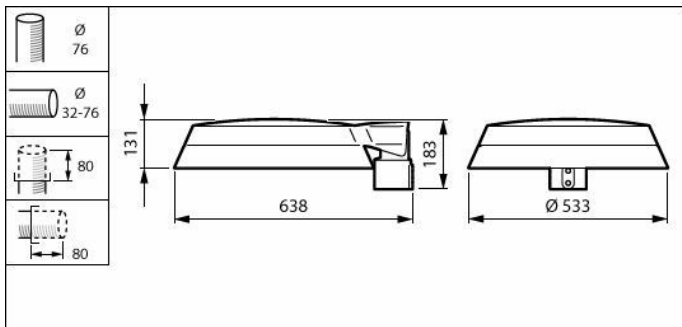

Måttskiss

BDP266 LED50-4S/740 DS50 DDF2 76A