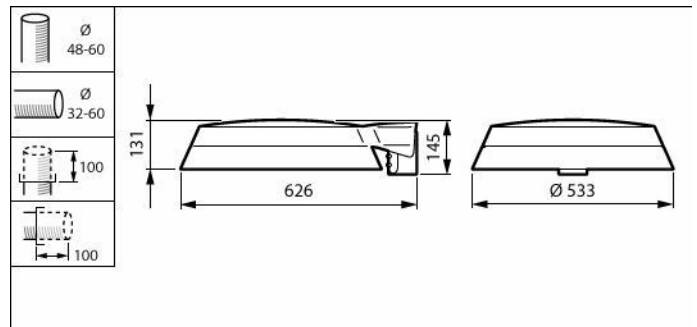

BDP266 LED109-4S/740 II DM10 CLO SRT SRB