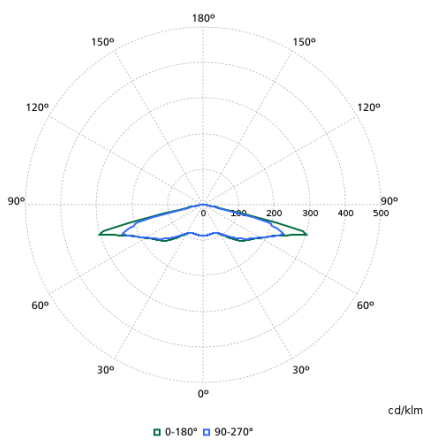

Ljusteknik

Order Code	Full Product Name	Ljusflöde	Armaturens ljusfördelning	Optiktyp utomhus
912300024198	BDP266 LED50-4S/740 DS50 DDF2 76A	4 050 lm	152° x 155°	Symmetrisk ljusfördelning 50
912300024203	BDP266 LED109-4S/740 II DM10 CLO SRT SRB	8 610 lm	12° - 76° x 157°	Medelstrålande ljusfördelning 10

Drift och elektricitet

Order Code	Full Product Name	Strömförbrukning
912300024198	BDP266 LED50-4S/740 DS50 DDF2 76A	29,5 W
912300024203	BDP266 LED109-4S/740 II DM10 CLO SRT SRB	63 W

Polar normal diagrams

BDP265I - 912300024198