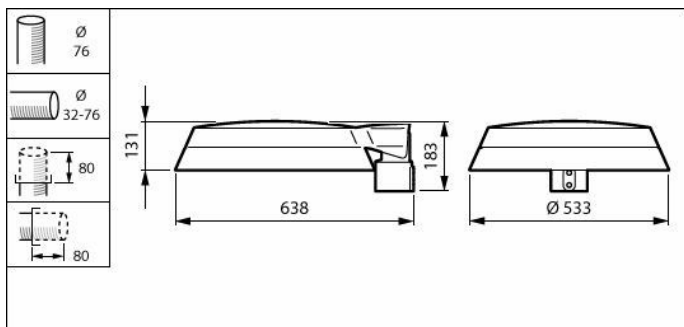

Rozmerový obrázok

BDP266 LED50-4S/740 DS50 DDF2 76A