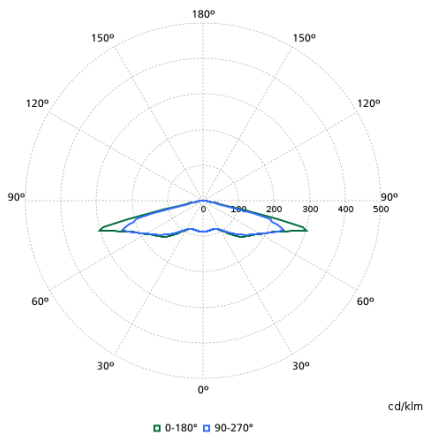

Všeobecné informácie

Order Code	Full Product Name	Kód radu svetelného zdroja
49758300	BDP266 LED50-4S/740 DS50 DDF2 76A	LED50
49762000	BDP266 LED109-4S/740 II DM10 CLO SRT SRB	LED109

Svetelné technické

Order Code	Full Product Name	Svetelný tok	Rozptyl svetelného lúča svietidla	Typ optiky, exteriér
49758300	BDP266 LED50-4S/740 DS50 DDF2 76A	4 050 lm	152° x 155°	Symetrické vyžarovanie 50
49762000	BDP266 LED109-4S/740 II DM10 CLO SRT SRB	8 610 lm	12° - 76° x 157°	Stredné vyžarovanie 10

Prevádzkové a elektrické

Order Code	Full Product Name	Spotreba
49758300	BDP266 LED50-4S/740 DS50 DDF2 76A	29,5 W
49762000	BDP266 LED109-4S/740 II DM10 CLO SRT SRB	63 W

Polar normal diagrams

BDP265I - 912300024198