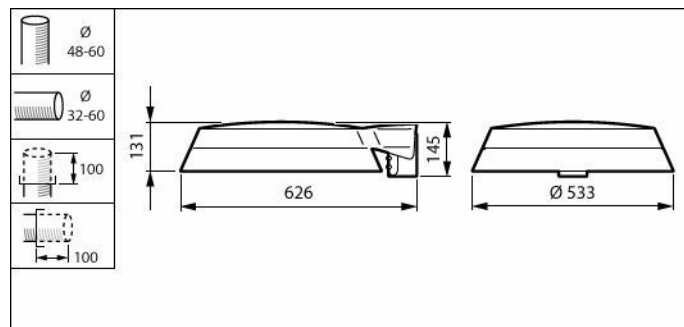

BDP266 LED109-4S/740 II DM10 CLO SRT SRB