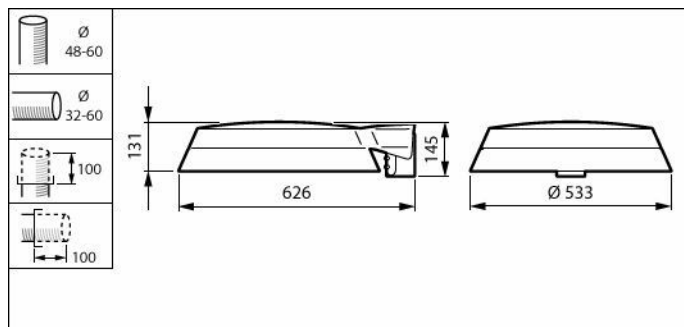

BDP266 LED109-4S/740 II DM10 CLO SRT SRB