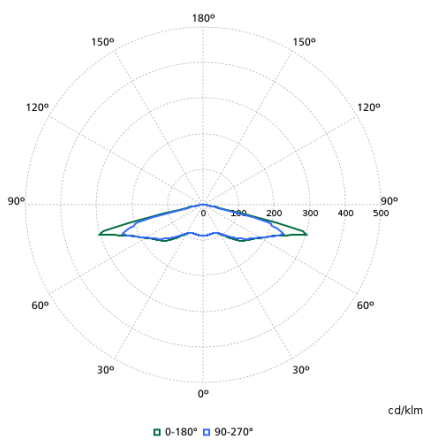

Teknisk belysning

Order Code	Full Product Name	Lysytelse	Lysstrålespredning fra armatur	Utendørs optikktype
912300024198	BDP266 LED50-4S/740 DS50 DDF2 76A	4 050 lm	152° x 155°	Asymmetrisk spredning 50
912300024203	BDP266 LED109-4S/740 II DM10 CLO SRT SRB	8 610 lm	12° - 76° x 157°	Mellomstrålet spredning 10

Drift og elektronikk

Order Code	Full Product Name	Effektforbruk
912300024198	BDP266 LED50-4S/740 DS50 DDF2 76A	29,5 W
912300024203	BDP266 LED109-4S/740 II DM10 CLO SRT SRB	63 W

Polarkoordinatsystem

BDP265I - 912300024198