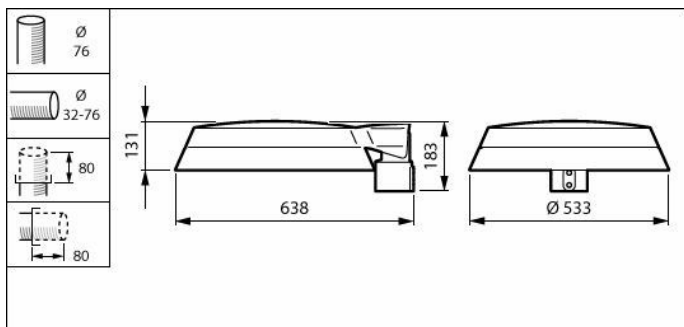

Målskisse

BDP266 LED50-4S/740 DS50 DDF2 76A