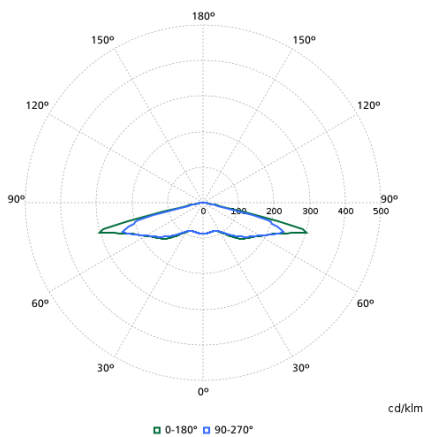

Algemene informatie

Order Code	Full Product Name	Type lichtbron
8718699497583	BDP266 LED50-4S/740 DS50 DDF2 76A	LED50
8718699497620	BDP266 LED109-4S/740 II DM10 CLO SRT SRB	LED109

Gegevens lichttechniek

Order Code	Full Product Name	Lichtstroom	Bundelspreiding armatuur	Type optiek buiten
8718699497583	BDP266 LED50-4S/740 DS50 DDF2 76A	4.050 lm	152° x 155°	Lichtverdeling symmetrisch 50
8718699497620	BDP266 LED109-4S/740 II DM10 CLO SRT SRB	8.610 lm	12° - 76° x 157°	Lichtverdeling middelbreed 10

Bedrijfs- en elektrische gegevens

Order Code	Full Product Name	Energieverbruik
8718699497583	BDP266 LED50-4S/740 DS50 DDF2 76A	29,5 W
8718699497620	BDP266 LED109-4S/740 II DM10 CLO SRT SRB	63 W

Polar normal diagrammen

BDP265I - 912300024198