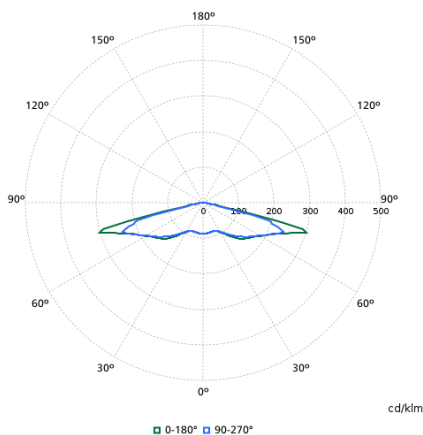

Algemene informatie

Order Code	Full Product Name	Type lichtbron
8718699497583	BDP266 LED50-4S/740 DS50 DDF2 76A	LED50
8718699497620	BDP266 LED109-4S/740 II DM10 CLO SRT SRB	LED109

Gegevens lichttechniek

Order Code	Full Product Name	Lichtstroom	Bundelspreiding armatuur	Type optiek buiten
8718699497583	BDP266 LED50-4S/740 DS50 DDF2 76A	4.050 lm	152° x 155°	Lichtverdeling symmetrisch 50
8718699497620	BDP266 LED109-4S/740 II DM10 CLO SRT SRB	8.610 lm	12° - 76° x 157°	Lichtverdeling middelbreed 10

Bedrijfs- en elektrische gegevens

Order Code	Full Product Name	Energieverbruik
8718699497583	BDP266 LED50-4S/740 DS50 DDF2 76A	29,5 W
8718699497620	BDP266 LED109-4S/740 II DM10 CLO SRT SRB	63 W

Polar normal diagrammen

BDP265I - 912300024198