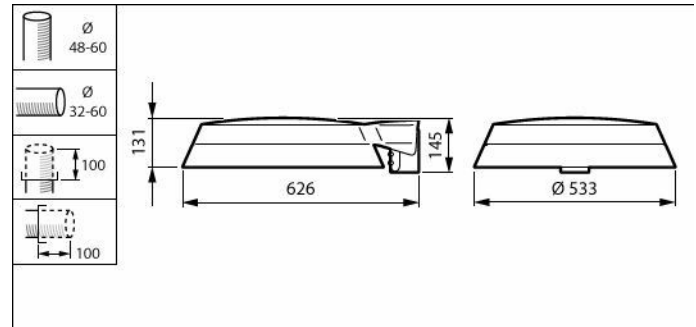

BDP266 LED109-4S/740 II DM10 CLO SRT SRB