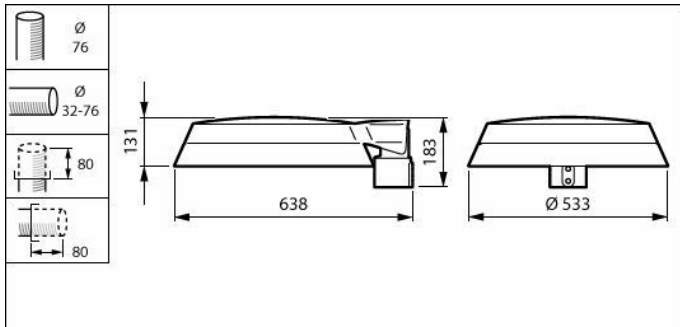

Maatschets

BDP266 LED50-4S/740 DS50 DDF2 76A