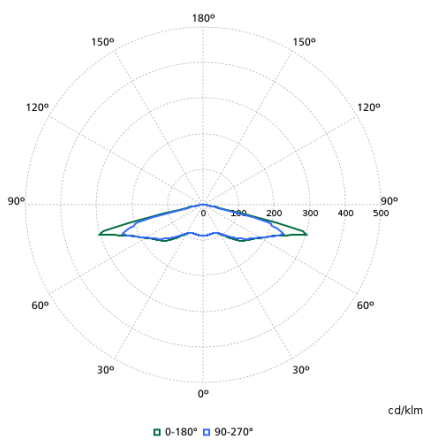

Lysteknisk

Order Code	Full Product Name	Lysstrøm	Armaturl til lysstrålespredning	Optiktype til brug udendørs
912300024198	BDP266 LED50-4S/740 DS50 DDF2 76A	4.050 lm	152° x 155°	Symmetrisk lysfordeling 50
912300024203	BDP266 LED109-4S/740 II DM10 CLO SRT SRB	8.610 lm	12° - 76° x 157°	Lysfordeling, middel 10

Drift og el

Order Code	Full Product Name	Strømforbrug
912300024198	BDP266 LED50-4S/740 DS50 DDF2 76A	29,5 W
912300024203	BDP266 LED109-4S/740 II DM10 CLO SRT SRB	63 W

Polar normal diagrams

BDP265I - 912300024198