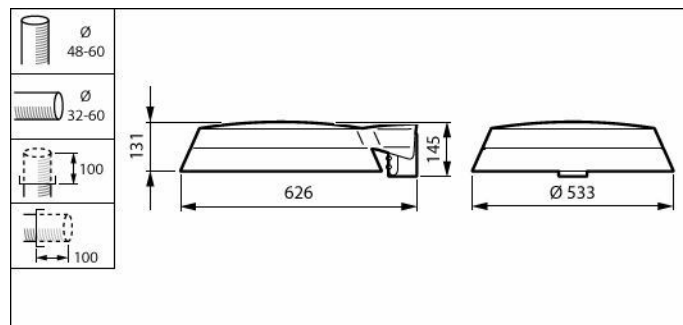

BDP266 LED109-4S/740 II DM10 CLO SRT SRB