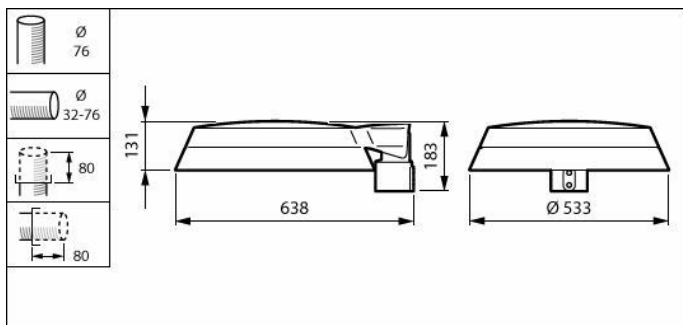

Målskitse

BDP266 LED50-4S/740 DS50 DDF2 76A