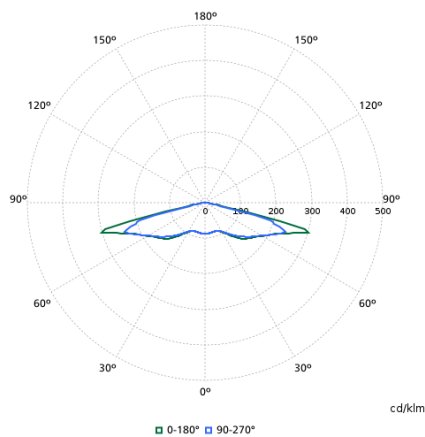

Obecné informace

Order Code	Full Product Name	Kód řady svítidel
49758300	BDP266 LED50-4S/740 DS50 DDF2 76A	LED50
49762000	BDP266 LED109-4S/740 II DM10 CLO SRT SRB	LED109

Světelně technické

Order Code	Full Product Name	Světelný tok	Divergence světelného paprsku svítidla	Typ optiky, exteriéry
49758300	BDP266 LED50-4S/740 DS50 DDF2 76A	4 050 lm	152° x 155°	Symetrické vyzařování 50
49762000	BDP266 LED109-4S/740 II DM10 CLO SRT SRB	8 610 lm	12° - 76° x 157°	Střední vyzařování 10

Provozní a elektrické

Order Code	Full Product Name	Spotřeba energie
49758300	BDP266 LED50-4S/740 DS50 DDF2 76A	29,5 W
49762000	BDP266 LED109-4S/740 II DM10 CLO SRT SRB	63 W

Polar normal diagrams

BDP265I - 912300024198