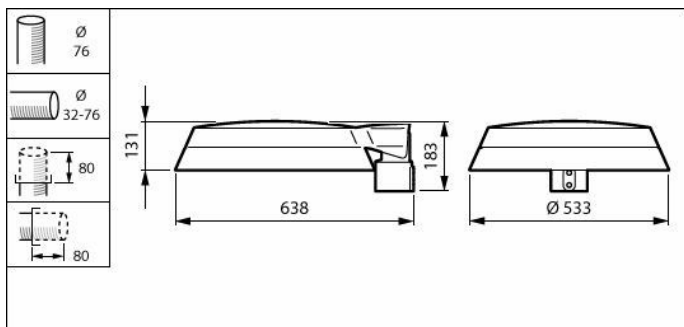

## Rozměrové výkresy

BDP266 LED50-4S/740 DS50 DDF2 76A

BDP266 LED109-4S/740 II DM10 CLO SRT SRB