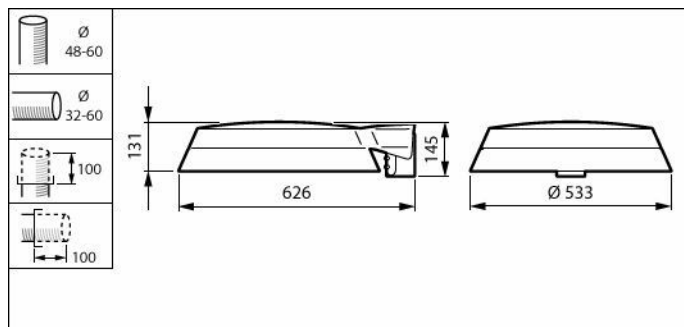

## Rozměrové výkresy

BDP266 LED50-4S/740 DS50 DDF2 76A

BDP266 LED109-4S/740 II DM10 CLO SRT SRB