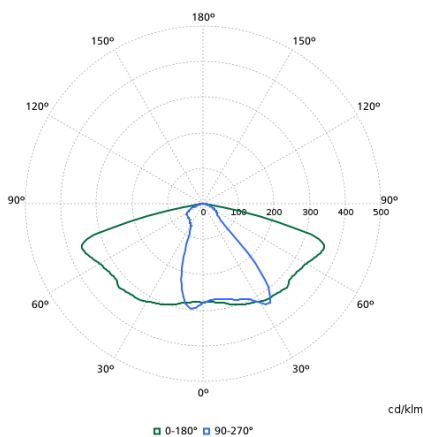

Світлотехнічні

Order Code	Full Product Name	Світловий потік	Корельована колірна температура (ном.)	Індекс якості кольоропередачі (CRI)	Колір джерела світла	Розширення променя світла світильника	Тип оптичного пристрою – зовнішній
912300024197	BDP265 LED40-4S/830 DM50 DDF3 48-4S/60A	3 200 lm	3000 K	80	830 теплий білий	6° – 79° × 154°	Середній розподіл 50
912300024202	BDP265 LED120-4S/740 DN10 CLO SRT SRB 76	9 200 lm	4000 K	70	740 нейтральний білий	12° – 59° × 158°	Вузький розподіл 10

Експлуатаційні й електричні

Order Code	Full Product Name	Споживана потужність
912300024197	BDP265 LED40-4S/830 DM50 DDF3 48-4S/60A	31,5 W
912300024202	BDP265 LED120-4S/740 DN10 CLO SRT SRB 76	69 W

Polar normal diagrams

BDP265I - 912300024202