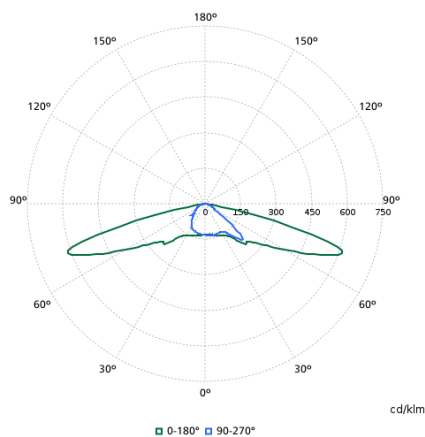

BDP265I - 912300024197