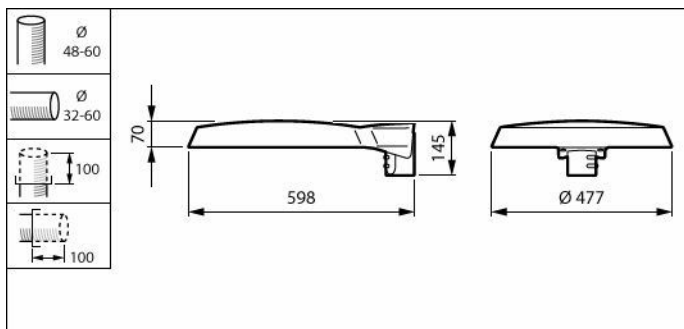

Розміри

BDP265 LED40-4S/830 DM50 DDF3 48-4S/60A

BDP265 LED120-4S/740 DN10 CLO SRT SRB 76

Деталі по продукції

TownTune ASY BDP265

TownTune ASY BDP265

TownTune ASY BDP265

TownTune ASY BDP265