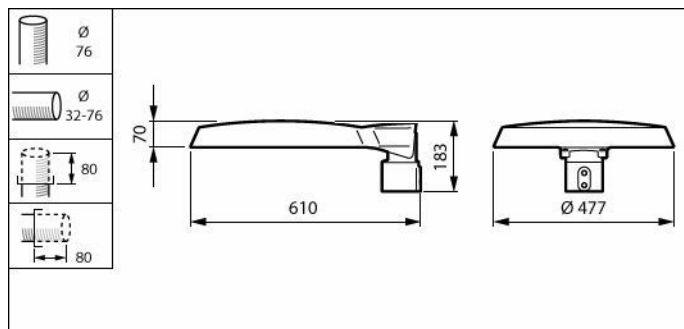

Розміри

BDP265 LED40-4S/830 DM50 DDF3 48-4S/60A

BDP265 LED120-4S/740 DN10 CLO SRT SRB 76

Деталі по продукції

TownTune ASY BDP265

TownTune ASY BDP265

TownTune ASY BDP265

TownTune ASY BDP265