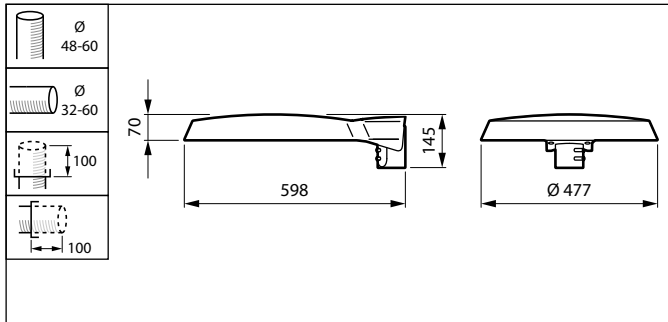

TownTune Asymmetric

Faydaları

- Mükemmel performans, renk sıcaklıkları ve ışık dağılımları seçimi için LEDGINE-O platformu
- Optimize Edilmiş Toplam Sahip Olma Maliyeti (akı ayarı için L-Tune, LumiStep, Dynadimmer, CLO (Sabit Işık çıkışı), LineSwitch gibi bağımsız kontroller)
- Interact City gibi gelişmiş sistemler ve yazılım uygulamalarıyla birlikte çalışmaya hazır
- Uzun kullanım ömrü: L85 ve üzerinde 100.000 saat
- Tertibata kolay erişim, saldırılara karşı dayanıklılık (IK10), yüksek giriş koruması (IP66)

Özellikler

- Kentsel alanlarla kolayca bütünleşmesi için basit tasarım, kişiselleştirme için geniş aksesuar yelpazesi
- Yeni ve yükseltilebilir kurulumlar için uygundur
- Lümen paketleri (1200 ila 12000 lm) ve CCT'ler (2200K, 2700K, 3000K, 4000K) aralığı. Dark Sky Onaylı, 3000K CCT veya daha sıcak değerlerle.
- Görsel konfor ve konforlu aydınlatma deneyimleri için özel çanak
- Kolay kurulum ve bakım için servis etiketi.

Uygulama

- Kentsel alanlar ve konut alanları
- Bisiklet yolları, yürüyüş yolları ve yaya geçitleri
- Şehir merkezleri ve meydanlar
- Araç park yerleri

Boyutlu çizim