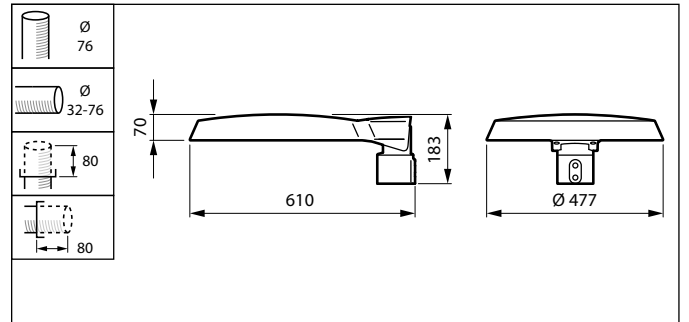

TownTune Asymmetric

Faydaları

- Mükemmel performans, renk sıcaklıkları ve ışık dağılımları seçimi için LEDGINE-O platformu
- Optimize Edilmiş Toplam Sahip Olma Maliyeti (akı ayarı için L-Tune, LumiStep, Dynadimmer, CLO (Sabit Işık çıkışı), LineSwitch gibi bağımsız kontroller)
- Interact City gibi gelişmiş sistemler ve yazılım uygulamalarıyla birlikte çalışmaya hazır
- Uzun kullanım ömrü: L85 ve üzerinde 100.000 saat
- Tertibata kolay erişim, saldırılara karşı dayanıklılık (IK10), yüksek giriş koruması (IP66)

Özellikler

- Kentsel alanlarla kolayca bütünleşmesi için basit tasarım, kişiselleştirme için geniş aksesuar yelpazesi
- Yeni ve yükseltilebilir kurulumlar için uygundur
- Lümen paketleri (1200 ila 12000 lm) ve CCT'ler (2200K, 2700K, 3000K, 4000K) aralığı. Dark Sky Onaylı, 3000K CCT veya daha sıcak değerlerle.
- Görsel konfor ve konforlu aydınlatma deneyimleri için özel çanak
- Kolay kurulum ve bakım için servis etiketi.

Uygulama

- Kentsel alanlar ve konut alanları
- Bisiklet yolları, yürüyüş yolları ve yaya geçitleri
- Şehir merkezleri ve meydanlar
- Araç park yerleri

Boyutlu çizim