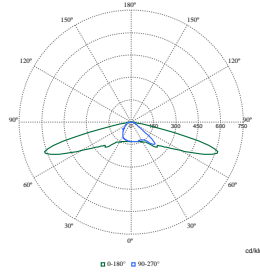

TownTune Asymmetric

Order Code	Full Product Name	Işık Akısı	Optik sistem türü dış mekan
49757600	BDP265 LED40-4S/830 DM50 DDF3 48-4S/60A	3.200 lm	Orta dağıtım 50

Order Code	Full Product Name	Işık Akısı	Optik sistem türü dış mekan
49761300	BDP265 LED120-4S/740 DN10 CLO SRT SRB 76	9.200 lm	Dar dağıtım 10

Çalıştırma ve Elektrik

Order Code	Full Product Name	Güç Tüketimi
49757600	BDP265 LED40-4S/830 DM50 DDF3 48-4S/60A	31,5 W

Order Code	Full Product Name	Güç Tüketimi
49761300	BDP265 LED120-4S/740 DN10 CLO SRT SRB 76	69 W

Polar Wide Diagrams

Polar Normal (separate) - BDP265I -
912300024202

Polar Normal (separate) - BDP265I -
912300024197