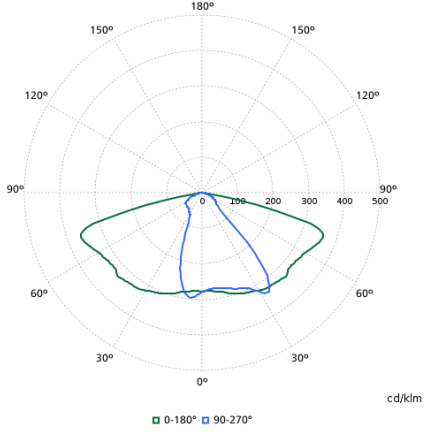

Çalıştırma ve Elektrik

Order Code	Full Product Name	Güç Tüketimi
49757600	BDP265 LED40-4S/830 DM50 DDF3 48-4S/60A	31,5 W
49761300	BDP265 LED120-4S/740 DN10 CLO SRT SRB 76	69 W

[POLARNORMALDIAGRAMS]

BDP265I - 912300024202