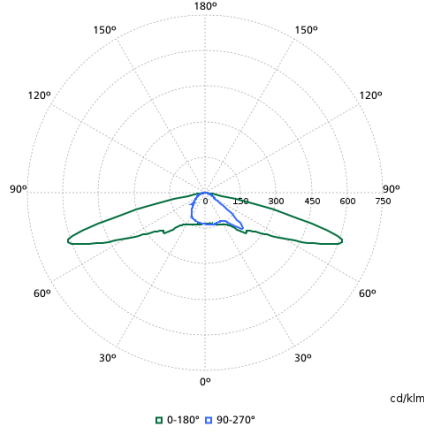

BDP265I - 912300024197