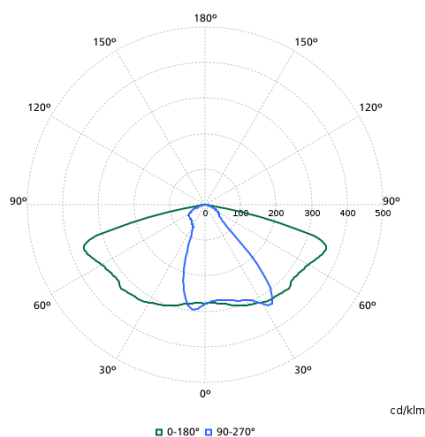

Ljusteknik

Order Code	Full Product Name	Ljusflöde	Korrelerad färgtemperatur (Nom)	Färgåtergivningsindex	Ljuskällans färg	Armaturens ljusfördelning	Optiktyp utomhus
912300024197	BDP265 LED40-4S/830 DM50 DDF3 48-4S/60A	3 200 lm	3000 K	80	830 varmvit	6° - 79° × 154°	Medelstrålande ljusfördelning 50
912300024202	BDP265 LED120-4S/740 DN10 CLO SRT SRB 76	9 200 lm	4000 K	70	740 neutralvit	12° - 59° × 158°	Smalstrålande ljusfördelning 10
912300024485	BDP265 LED35/740 II DM11 CLO 6MFQQ 62S	2 924 lm	4000 K	70	740 neutralvit	76° × 74°	Medelstrålande ljusfördelning 11

Drift och elektricitet

Order Code	Full Product Name	Strömförbrukning
912300024197	BDP265 LED40-4S/830 DM50 DDF3 48-4S/60A	31,5 W
912300024202	BDP265 LED120-4S/740 DN10 CLO SRT SRB 76	69 W
912300024485	BDP265 LED35/740 II DM11 CLO 6MFQQ 62S	21 W

Produktdata

Order Code	Full Product Name	Produktfamiljskod
912300024197	BDP265 LED40-4S/830 DM50 DDF3 48-4S/60A	BDP265
912300024202	BDP265 LED120-4S/740 DN10 CLO SRT SRB 76	BDP265
912300024485	BDP265 LED35/740 II DM11 CLO 6MFQQ 62S	BDP266

Polar normal diagrams

BDP265I - 912300024202