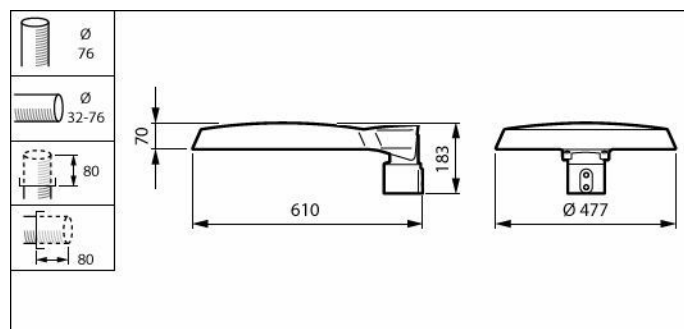

BDP265 LED120-4S/740 DN10 CLO SRT SRB 76