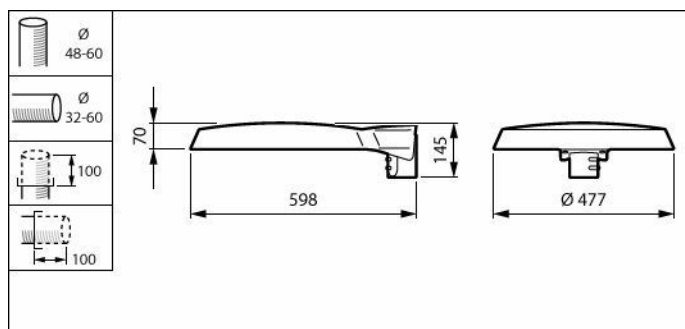

Måttskiss

BDP265 LED35/740 II DM11 CLO 6MFQQ 62S