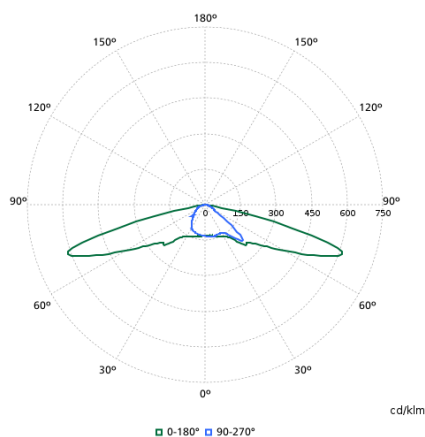

BDP265I - 912300024197