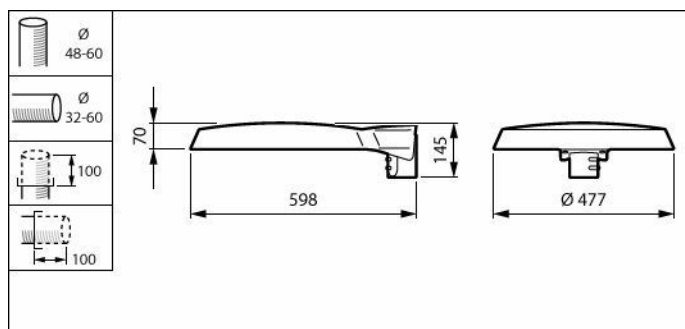

Målskisse

BDP265 LED40-4S/830 DM50 DDF3 48-4S/60A