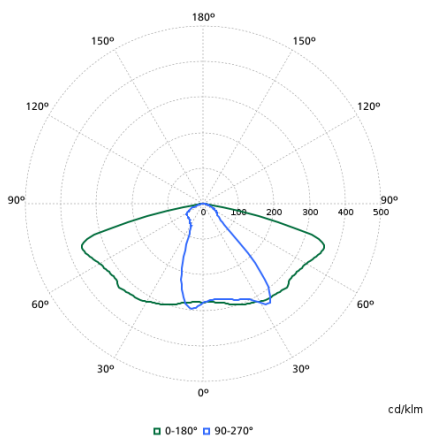

Teknisk belysning

Order Code	Full Product Name	Lysytelse	Korrelert fargetemperatur (nom.)	Fargegjengivelsesindeks (CRI)	Lyskildefarge	Lysstrålespredning fra armatur	Utendørs optikktype
912300024197	BDP265 LED40-4S/830 DM50 DDF3 48-4S/60A	3 200 lm	3000 K	80	830 varmhvit	6° - 79° × 154°	Mellomstrålet spredning 50
912300024202	BDP265 LED120-4S/740 DN10 CLO SRT SRB 76	9 200 lm	4000 K	70	740 nøytralhvitt	12° - 59° × 158°	Smalstrålet spredning 10

Drift og elektronikk

Order Code	Full Product Name	Effektforbruk
912300024197	BDP265 LED40-4S/830 DM50 DDF3 48-4S/60A	31,5 W
912300024202	BDP265 LED120-4S/740 DN10 CLO SRT SRB 76	69 W

Polarkoordinatsystem

BDP265I - 912300024202