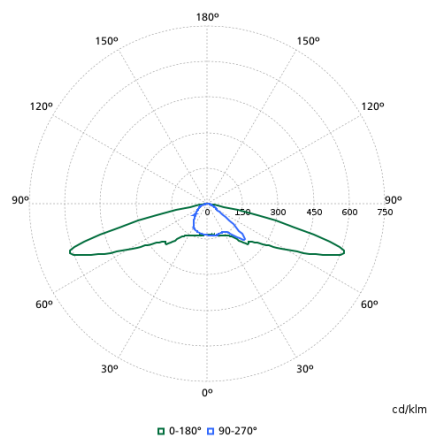

BDP265I - 912300024197