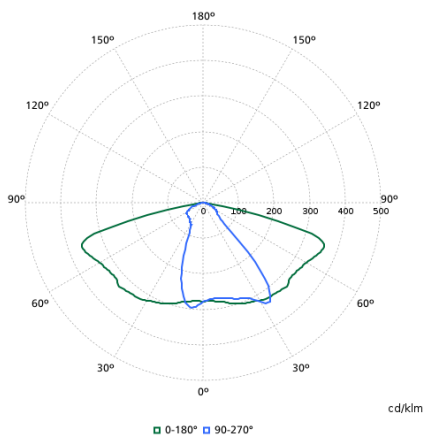

Algemene informatie

Order Code	Full Product Name	Type lichtbron
8718699497576	BDP265 LED40-4S/830 DM50 DDF3 48-4S/60A	LED40
8718699497613	BDP265 LED120-4S/740 DN10 CLO SRT SRB 76	LED120

Gegevens lichttechniek

Order Code	Full Product Name	Lichtstroom	Gecorrigeerde kleurtemperatuur (nom.)	Kleurweergave-index (CRI)	Kleur lichtbron	Bundelspreiding armatuur	Type optiek buiten
8718699497576	BDP265 LED40-4S/830 DM50 DDF3 48-4S/60A	3.200 lm	3000 K	80	830 warmwit	6° - 79° × 154°	Lichtverdeling middelbreed 50
8718699497613	BDP265 LED120-4S/740 DN10 CLO SRT SRB 76	9.200 lm	4000 K	70	740 neutraalwit	12° - 59° × 158°	Lichtverdeling smal 10

Bedrijfs- en elektrische gegevens

Order Code	Full Product Name	Energieverbruik
8718699497576	BDP265 LED40-4S/830 DM50 DDF3 48-4S/60A	31,5 W
8718699497613	BDP265 LED120-4S/740 DN10 CLO SRT SRB 76	69 W

Polar normal diagrammen

BDP265I - 912300024202