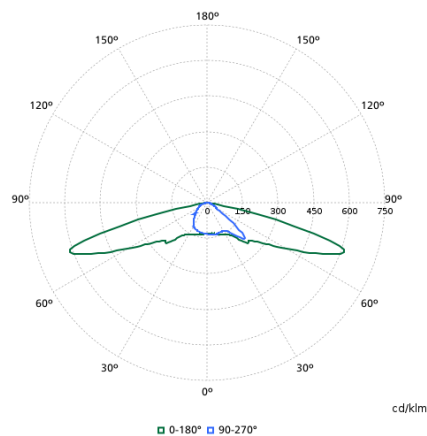

BDP265I - 912300024197