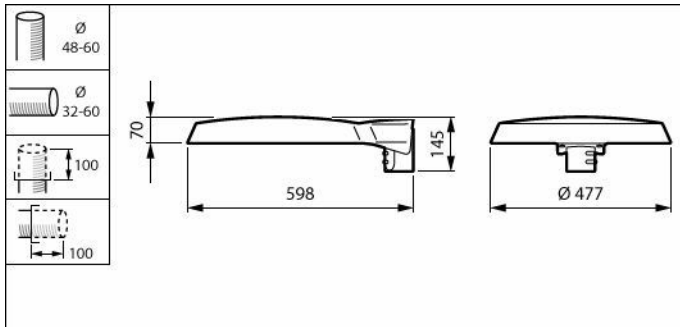

Versions

TownTune ASY BDP265

Maatschets

BDP265 LED40-4S/830 DM50 DDF3 48-4S/60A