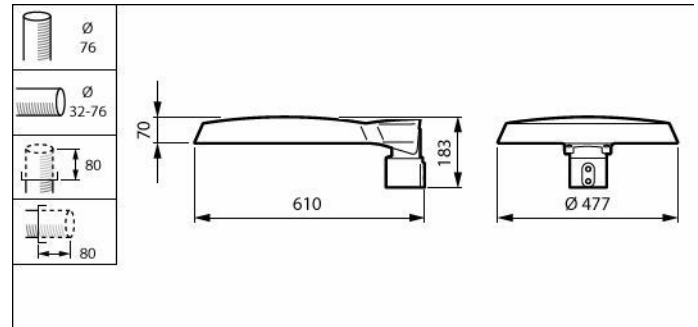

BDP265 LED120-4S/740 DN10 CLO SRT SRB 76