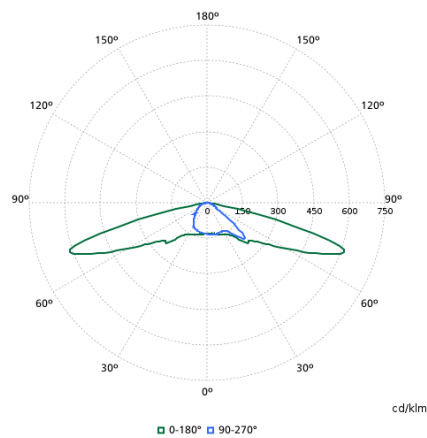

BDP265I - 912300024197