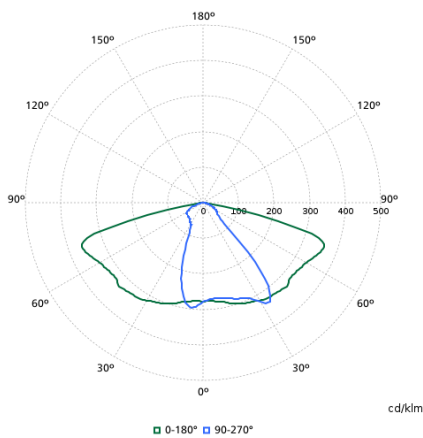

Algemene informatie

Order Code	Full Product Name	Type lichtbron
8718699497576	BDP265 LED40-4S/830 DM50 DDF3 48-4S/60A	LED40
8718699497613	BDP265 LED120-4S/740 DN10 CLO SRT SRB 76	LED120

Gegevens lichttechniek

Order Code	Full Product Name	Lichtstroom	Gecorrigeerde kleurtemperatuur (nom.)	Kleurweergave-index (CRI)	Kleur lichtbron	Bundelspreiding armatuur	Type optiek buiten
8718699497576	BDP265 LED40-4S/830 DM50 DDF3 48-4S/60A	3.200 lm	3000 K	80	830 warmwit	6° - 79° × 154°	Lichtverdeling middelbreed 50
8718699497613	BDP265 LED120-4S/740 DN10 CLO SRT SRB 76	9.200 lm	4000 K	70	740 neutraalwit	12° - 59° × 158°	Lichtverdeling smal 10

Bedrijfs- en elektrische gegevens

Order Code	Full Product Name	Energieverbruik
8718699497576	BDP265 LED40-4S/830 DM50 DDF3 48-4S/60A	31,5 W
8718699497613	BDP265 LED120-4S/740 DN10 CLO SRT SRB 76	69 W

Polar normal diagrammen

BDP265I - 912300024202