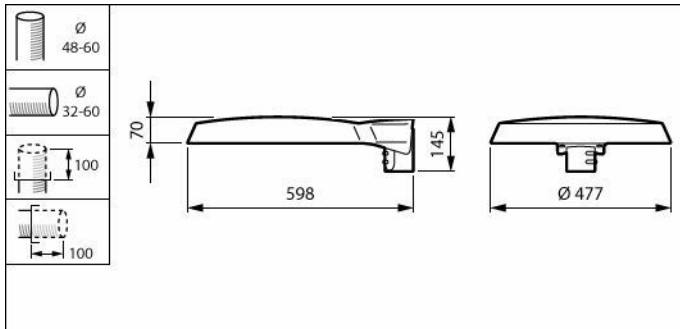

Versions

TownTune ASY BDP265

Maatschets

BDP265 LED40-4S/830 DM50 DDF3 48-4S/60A