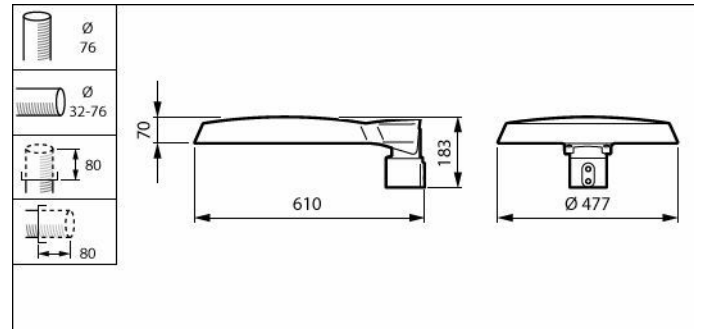

BDP265 LED120-4S/740 DN10 CLO SRT SRB 76