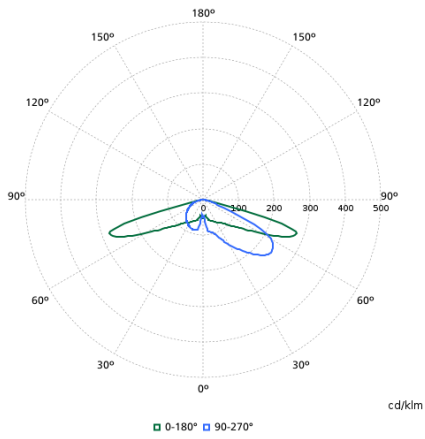

Polar normal diagrammen

BDP260I - 912300024157