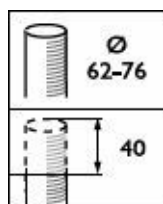

Maatschets

BDP262 LED24-4S/740 II DM33 CLO SRTB 62P