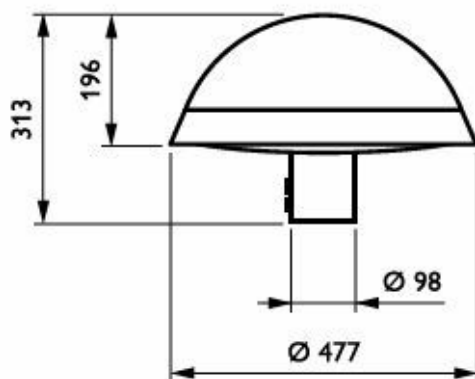

Maatschets

BDP262 LED24-4S/740 II DM33 CLO SRTB 62P