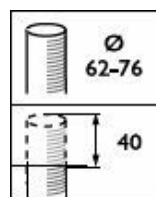

BDP262 LED59-4S/830 II DW50 DR CLO LS-6

Algemene informatie

Lichtbron vervangbaar	Ja
Aantal VSA's	1 unit
Driver/VSA inbegrepen	Ja
Servicetag	Ja

Gegevens lichttechniek

Lichtvervuiling naar boven (ULR)	0

Bedrijfs- en elektrische gegevens

Surge Protection (Common/Differential)	Standaard overspanningsbeveiligingsniveau

Dimbaarheid en regelsystemen

Dimbaar	Ja
Maximaal dimniveau	10%

Eigenschappen behuizing en afmetingen

Kleur behuizing	Grijs
Beschermingsklasse	IP 66 [Bescherming tegen binnendringen van stof, straalwaterdicht]
IK-classificatie	IK10 [20 J, vandalismebestendig]
Standaard kantelhoek opzetmontage	0°
Standaard kantelhoek opschuifmontage	-
Type lichtkap	Polycarbonaat schaal/lichtkap, UV-bestendig