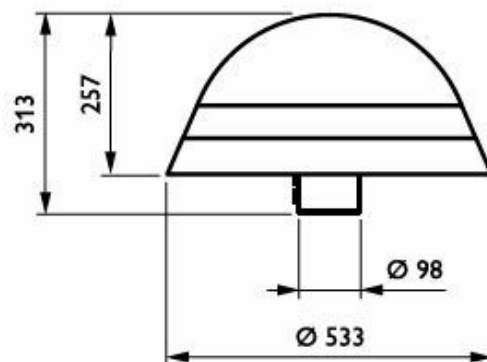

BDP262 LED59-4S/830 II DW50 DR CLO LS-6

Algemene informatie

Lichtbron vervangbaar	Ja
Aantal VSA's	1 unit
Driver/VSA inbegrepen	Ja
Servicetag	Ja

Gegevens lichttechniek

Lichtvervuiling naar boven (ULR)	0

Bedrijfs- en elektrische gegevens

Surge Protection (Common/Differential)	Standaard overspanningsbeveiligingsniveau

Dimbaarheid en regelsystemen

Dimbaar	Ja
Maximaal dimniveau	10%

Eigenschappen behuizing en afmetingen

Kleur behuizing	Grijs
Beschermingsklasse	IP 66 [Bescherming tegen binnendringen van stof, straalwaterdicht]
IK-classificatie	IK10 [20 J, vandalismebestendig]
Standaard kantelhoek opzetmontage	0°
Standaard kantelhoek opschuifmontage	-
Type lichtkap	Polycarbonaat schaal/lichtkap, UV-bestendig