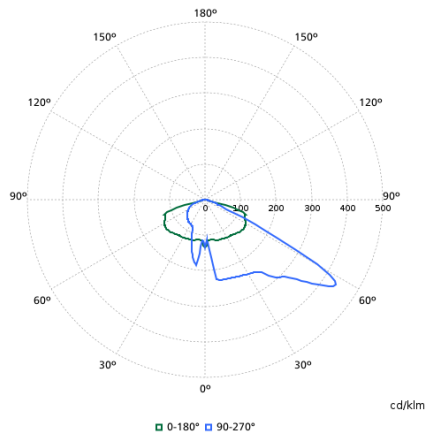

BDP260I - 912300024161