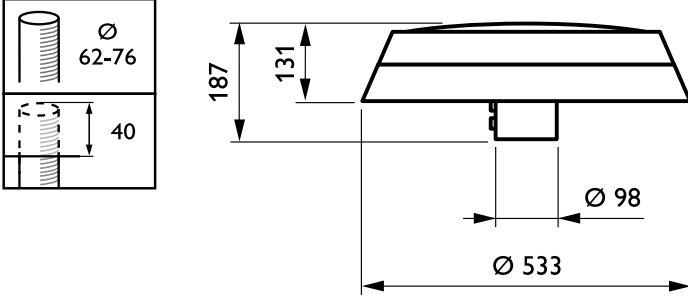

Boyutlu çizim

Genel Bilgiler

Tertibat dahildir	Evet
Değiştirilebilen ışık kaynağı	Evet
Sürücü birimi sayısı	1 ünite
Service etiketi	Evet

Işık Teknik Ayrıntıları

Yukarı doğru ışık çıkış oranı	0
-------------------------------	---