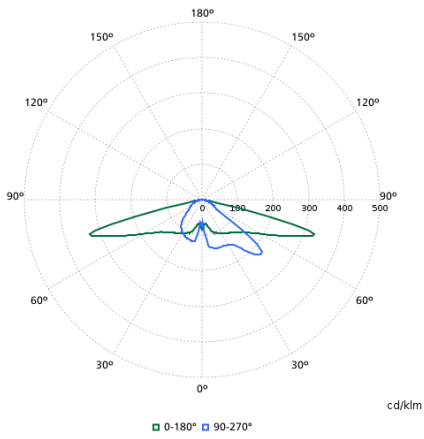

Polar normal diagrams

BDP260I - 912300024155