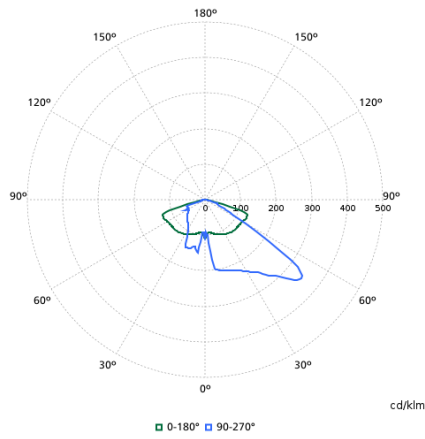

BDP260I - 912300024159