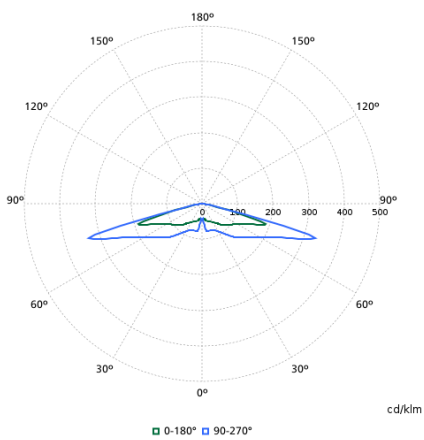

Polar normal diagrams

BDP260I - 912300024155

BDP260I - 912300024159

BDP260I - 912300024404

BDP260I - 912300024405

BDP260I - 912300024268