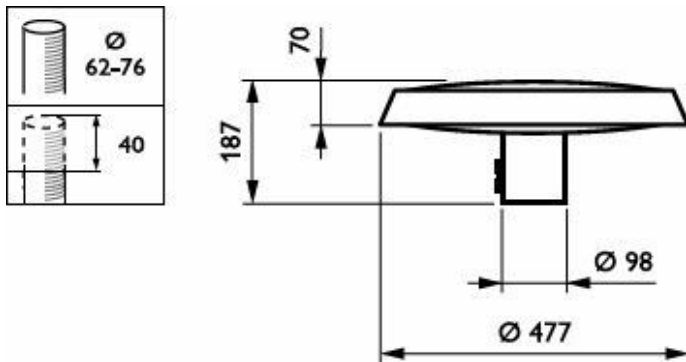

Måttskiss

BDP260 LED35/830 II DS50 CLO 6M FQQ 62P

Allmän information

Utbytbar ljuskälla	Ja
Antal driftdonsenheter	1 enhet
Driftdon ingår	Ja
Service tag	Ja

Ljusteknik

Uppåtriktat ljusflödesförhållande	0

Drift och elektricitet

Surge Protection (Common/Differential)	Standardnivå för överspänningskydd

Styrenheter och dimring

Max. dimringsnivå	10%

Mekanik och armaturhus

Armaturhusets färg	Grå
Kod för kapslingsklass	IP66 [Dammtät, skydd mot vattenstrålar]
Skyddskod för mekanisk påverkan	IK10 [20 J slagålig]
Standardvinkel för stolptoppsmontage	0°
Standardvinkel för sidoingång	-
Typ av optisk kåpa	UV-beständig polykarbonatkåpa/kåpa