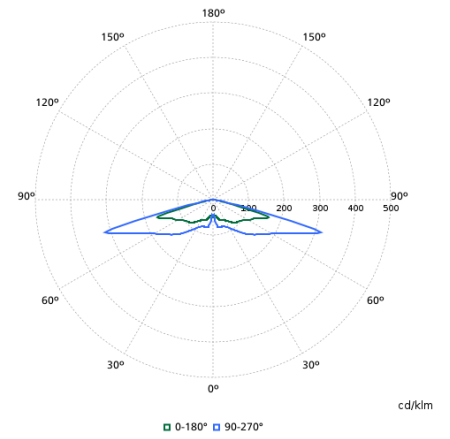

Polar normal diagrams

BDP260I - 912300024155

BDP260I - 912300024159

BDP260I - 912300024404

BDP260I - 912300024405

BDP260I - 912300024268