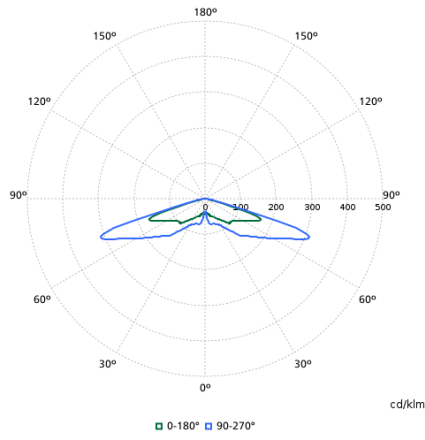

BDP260I - 912300024751