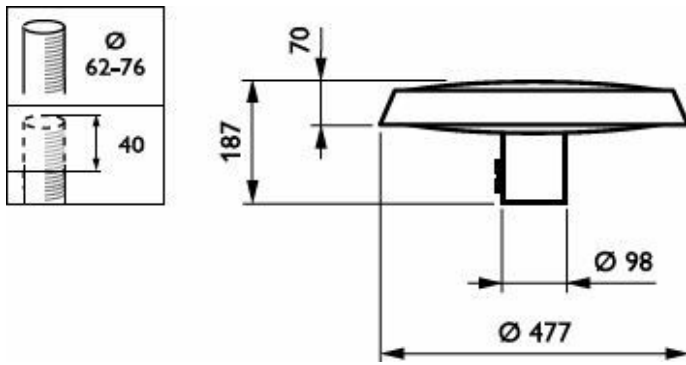

Schéma dimensionnel

BDP260 LED74-4S/740 II DM10 62P

Informations générales

Source lumineuse remplaçable	Oui
Nombre d'appareillages	1 unité
Driver inclus	Oui
Service Tag	Oui

Données techniques de l'éclairage