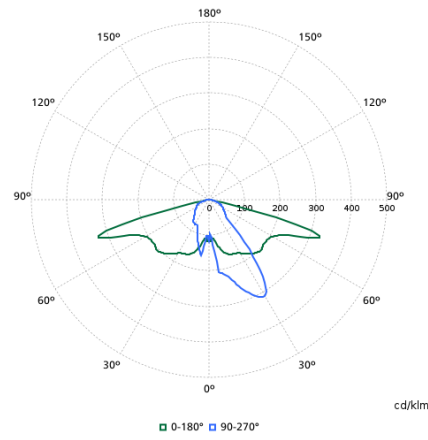

BDP260I - 912300024438