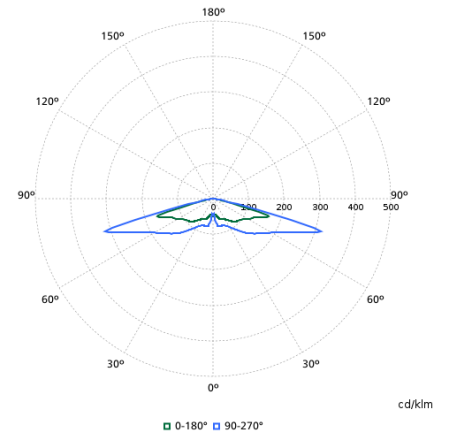

BDP260I - 912300024437