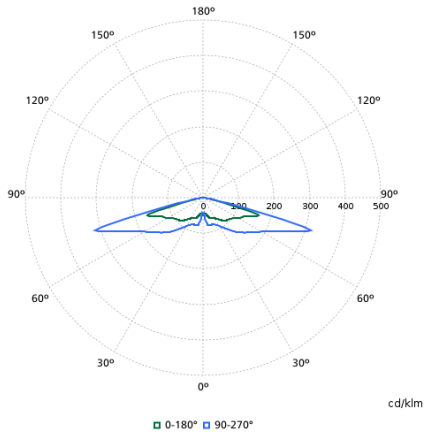

BDP260I - 912300024419