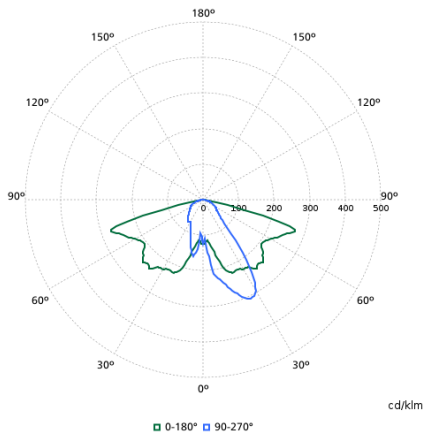

BDP260I - 912300024439