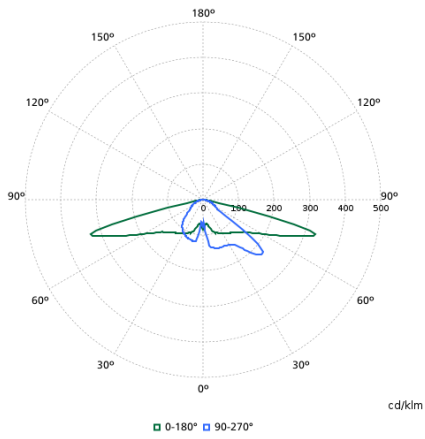

Diagramme photométrique polaire

BDP260I - 912300024155