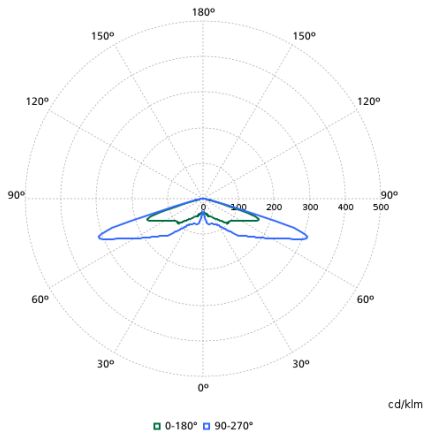

BDP260I - 912300024765