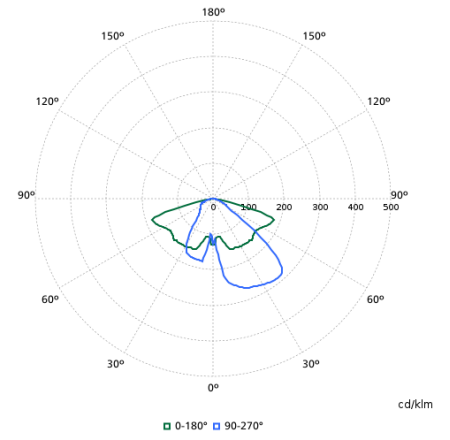

BDP260I - 912300024418