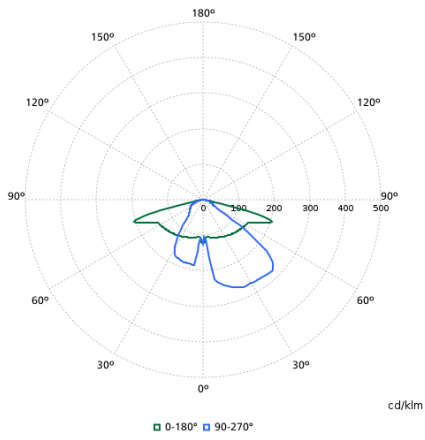

BDP260I - 912300024441