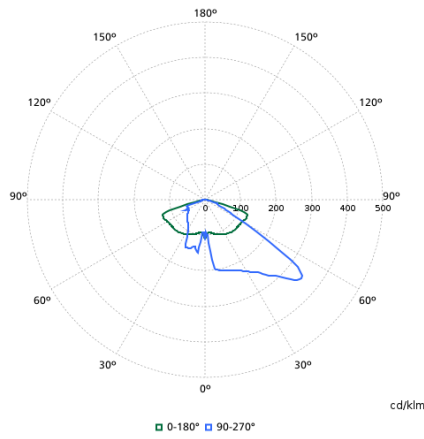

BDP260I - 912300024159