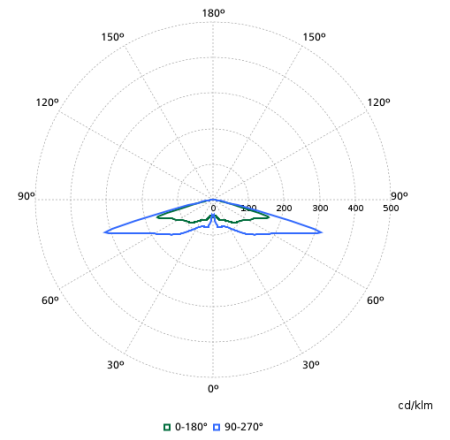

BDP260I - 912300024440