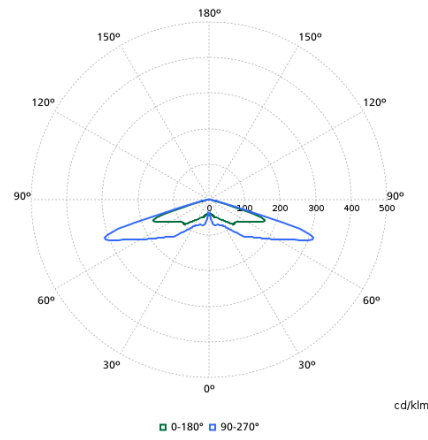

BDP260I - 912300024752