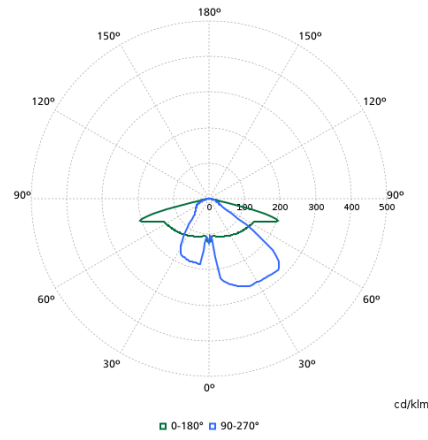

BDP260I - 912300024415