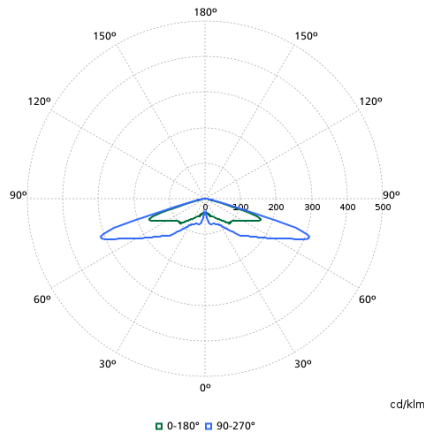

BDP260I - 912300024751