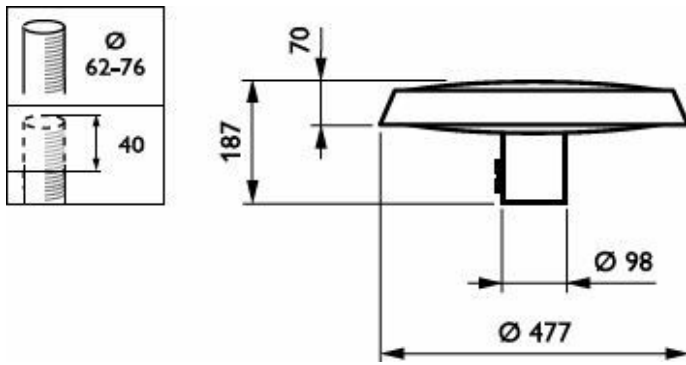

Schéma dimensionnel

BDP260 LED59-4S/730 PSU II DS51 62P

Informations générales

Source lumineuse remplaçable	Oui
Nombre d'appareillages	1 unité
Driver inclus	Oui
Service Tag	Oui

Données techniques de l'éclairage