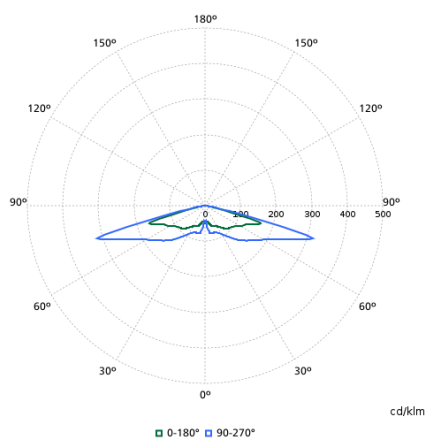

BDP260I - 912300024564