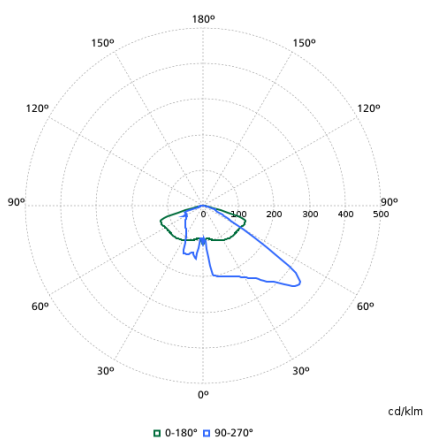

Données techniques de l'éclairage

Order Code	Full Product Name	Flux lumineux	Température de couleur corrélée (nom.)	Indice de rendu de couleur (IRC)	Température de couleur	Diffusion du faisceau de lumière du luminaire	Type d'optique d'extérieur
49028700	BDP260 LED14-4S/740 DW10 CLO SRTB 76P	1'078 lm	4000 K	70	740 blanc neutre	7° - 52° x 150°	Distribution extensive 10
89449800	BDP260 LED100/740 PSR II DS50 PCC DGR 62	6'900 lm	4000 K	70	740 blanc neutre	152° x 155°	Distribution symétrique 50
89450400	BDP260 LED100/740 PSR II DS50 PCC DGR 76	6'900 lm	4000 K	70	740 blanc neutre	152° x 155°	Distribution symétrique 50
24441200	BDP260 LED39-4S/830 PSU DS50 PCC DGR 76P	2'769 lm	3000 K	80	830 blanc chaud	152° x 155°	Distribution symétrique 50

Fonctionnement et électricité

Order Code	Full Product Name	Consommation électrique
49028700	BDP260 LED14-4S/740 DW10 CLO SRTB 76P	9.3 W
89449800	BDP260 LED100/740 PSR II DS50 PCC DGR 62	59 W
89450400	BDP260 LED100/740 PSR II DS50 PCC DGR 76	59 W
24441200	BDP260 LED39-4S/830 PSU DS50 PCC DGR 76P	31 W

Commandes et gradation

Order Code	Full Product Name	Variation de l'intensité lumineuse
49028700	BDP260 LED14-4S/740 DW10 CLO SRTB 76P	Oui
89449800	BDP260 LED100/740 PSR II DS50 PCC DGR 62	Oui
89450400	BDP260 LED100/740 PSR II DS50 PCC DGR 76	Oui
24441200	BDP260 LED39-4S/830 PSU DS50 PCC DGR 76P	Non

Diagramme photométrique polaire

BDP260I - 912300024159