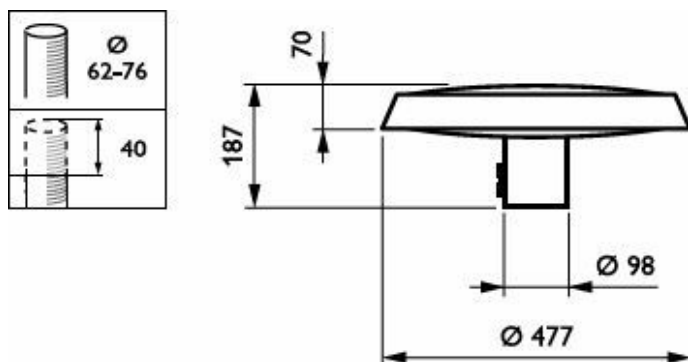

## Schéma dimensionnel

BDP260 LED100/740 PSR II DS50 PCC DGR 62