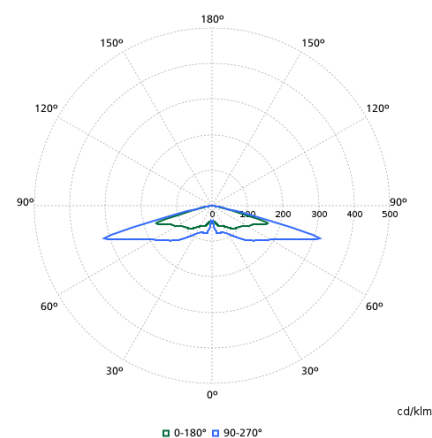

BDP260I - 912300024565