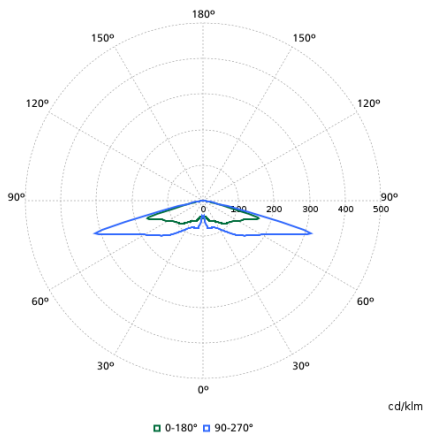

## Données techniques de l'éclairage

Order Code	Full Product Name	Flux lumineux	Température de couleur corrélée (nom.)	Indice de rendu de couleur (IRC)	Température de couleur	Diffusion du faisceau de lumière du luminaire	Type d'optique d'extérieur
49028700	BDP260 LED14-4S/740 DW10 CLO SRTB 76P	1'078 lm	4000 K	70	740 blanc neutre	7° - 52° x 150°	Distribution extensive 10
89449800	BDP260 LED100/740 PSR II DS50 PCC DGR 62	6'900 lm	4000 K	70	740 blanc neutre	152° x 155°	Distribution symétrique 50
89450400	BDP260 LED100/740 PSR II DS50 PCC DGR 76	6'900 lm	4000 K	70	740 blanc neutre	152° x 155°	Distribution symétrique 50
24441200	BDP260 LED39-4S/830 PSU DS50 PCC DGR 76P	2'769 lm	3000 K	80	830 blanc chaud	152° x 155°	Distribution symétrique 50

## Diagramme photométrique polaire

BDP260I - 912300024159

BDP260I - 912300024564

BDP260I - 912300024565

BDP260I - 912300060207