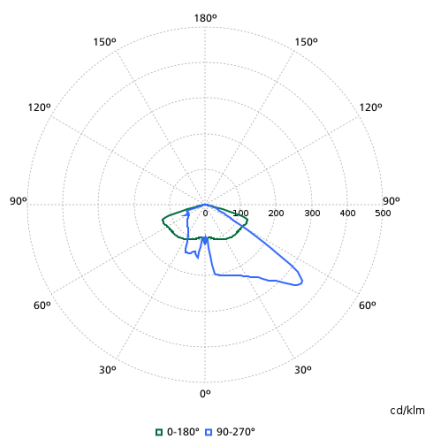

BDP260I - 912300024159