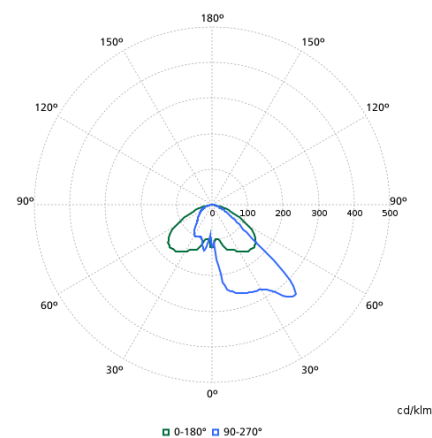

BDP260I - 912300024173