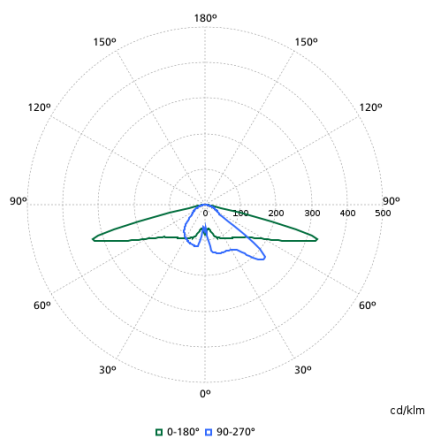

Fonctionnement et électricité

Order Code	Full Product Name	Consommation électrique
8718699490249	BDP260 LED39-4S/830 DM50 CLO DDF3 62P	30 W
8718699490287	BDP260 LED14-4S/740 DW10 CLO SRTB 76P	9,3 W
8718699494551	BDP260 LED35-4S/830 DW50 62P	27,5 W
8718699494568	BDP260 LED79-4S/740 DM30 62P	46 W

Commandes et gradation

Order Code	Full Product Name	Variation de l'intensité lumineuse
8718699490249	BDP260 LED39-4S/830 DM50 CLO DDF3 62P	Oui
8718699490287	BDP260 LED14-4S/740 DW10 CLO SRTB 76P	Oui
8718699494551	BDP260 LED35-4S/830 DW50 62P	Non
8718699494568	BDP260 LED79-4S/740 DM30 62P	Non

PDiagramme photométrique polaire

BDP260I - 912300024155