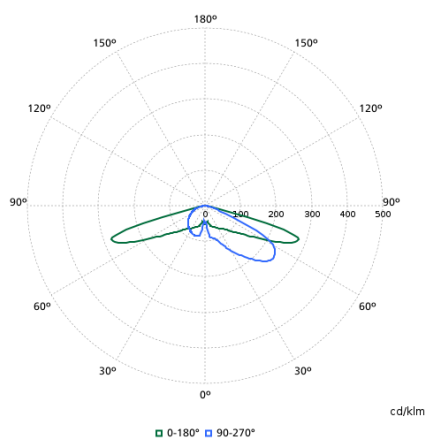

## Données techniques de l'éclairage

Order Code	Full Product Name	Flux lumineux	Température de couleur corrélée (nom.)	Indice de rendu de couleur (IRC)	Température de couleur	Diffusion du faisceau de lumière du luminaire	Type d'optique d'extérieur
8718699490249	BDP260 LED39-4S/830 DM50 CLO DDF3 62P	2.546 lm	3000 K	80	830 blanc chaud	30° - 5° x 153°	Distribution semi-intensive 50
8718699490287	BDP260 LED14-4S/740 DW10 CLO SRTB 76P	1.078 lm	4000 K	70	740 blanc neutre	7° - 52° x 150°	Distribution extensive 10
8718699494551	BDP260 LED35-4S/830 DW50 62P	2.380 lm	3000 K	80	830 blanc chaud	23° - 8° x 152°	Distribution extensive 50
8718699494568	BDP260 LED79-4S/740 DM30 62P	5.760 lm	4000 K	70	740 blanc neutre	4° - 57° x 149°	Distribution semi-intensive 30

## PDiagramme photométrique polaire

BDP260I - 912300024155

BDP260I - 912300024159

BDP260I - 912300024173

BDP260I - 912300024172