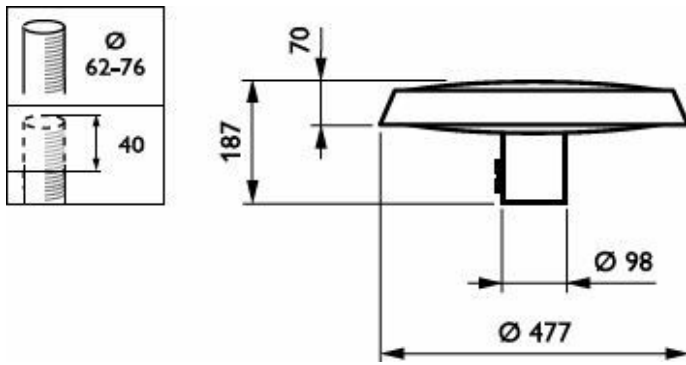

## Schéma dimensionnel

BDP260 LED79-4S/740 DM30 62P