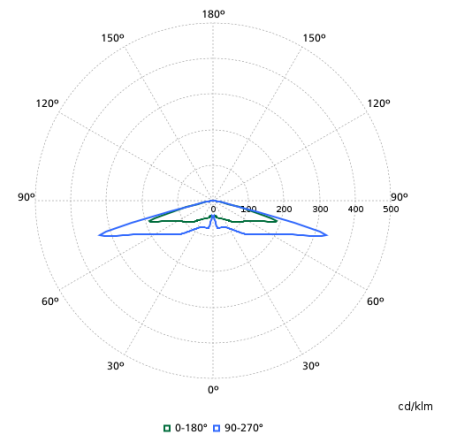

Polar normal diagrams

BDP260I - 912300024155

BDP260I - 912300024159

BDP260I - 912300024404

BDP260I - 912300024405

BDP260I - 912300024478

BDP260I - 912300024479

BDP260I - 912300024260