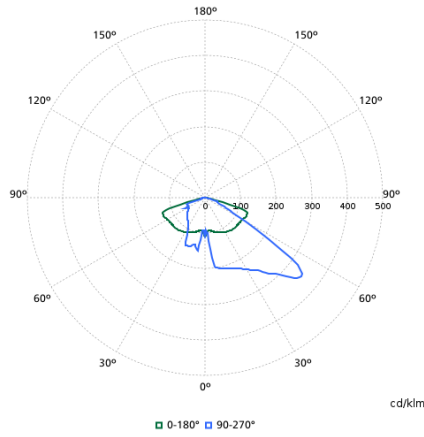

BDP260I - 912300024159