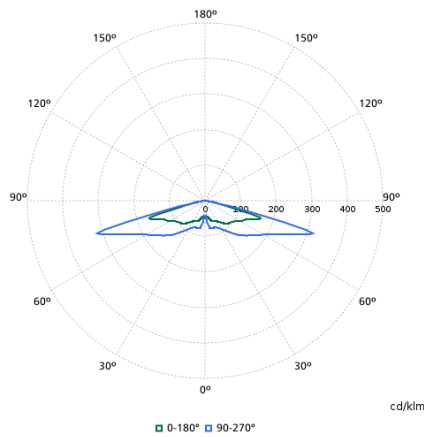

Polar normal diagrams

BDP260I - 912300024155

BDP260I - 912300024159

BDP260I - 912300024404

BDP260I - 912300024405

BDP260I - 912300024478

BDP260I - 912300024479

BDP260I - 912300024260