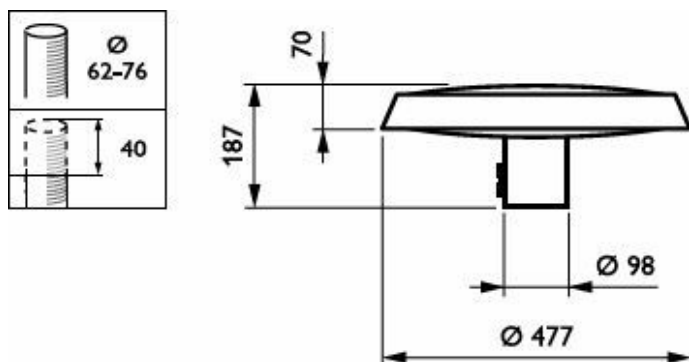

Målskitse

BDP260 LED35/740 II DS50 CLO 6MFQQ 62P

Generelle oplysninger

Udsiftelig lyskilde	Ja
Antal forkoblingsenheder	1 enhed
Driver inkluderet	Ja
Service-kode	Ja

Lysteknik

Opadrettet lysudbyttegrad	0

Drift og el

Sikring mod spændingsudsving (fælles/differentiel)	Standardniveau for sikring mod spændingsudsving

Lysstyringssystemer og dæmpning

Maksimalt dæmningsniveau	10%

Mekanik og armaturhus

Farve på armaturhus	Grå
Kode for indtrængningsbeskyttelse	IP66 [Beskyttet mod støvindtrængning, stænkæt]
Kode for mekanisk stødbeskyttelse	IK10 [20 J, modstandsdygtig over for hærværk]
Standardhældningsvinkel, stolpetop	0°
Standardhældningsvinkel, sidemontering	-
Optikafskærmningstype	Skål/afskærmning i polykarbonat, UV-beständig