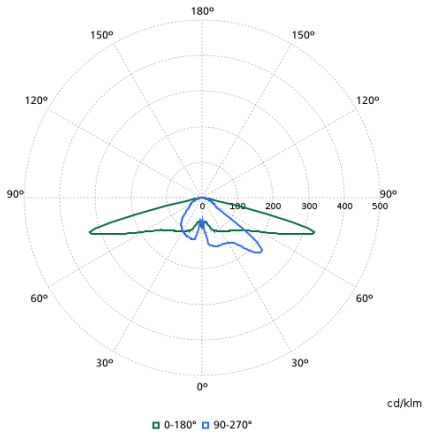

Polar normal diagrams

BDP260I - 912300024155