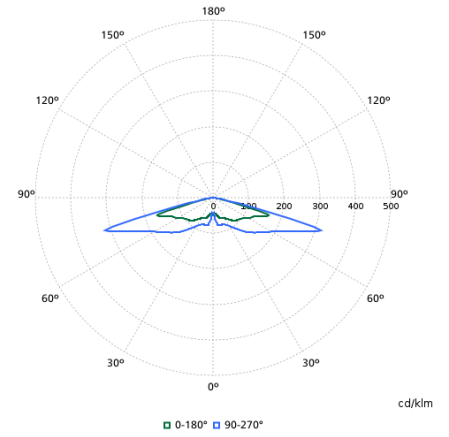

Polar normal diagrams

BDP260I - 912300024155

BDP260I - 912300024159

BDP260I - 912300024404

BDP260I - 912300024405

BDP260I - 912300024478

BDP260I - 912300024479

BDP260I - 912300024260