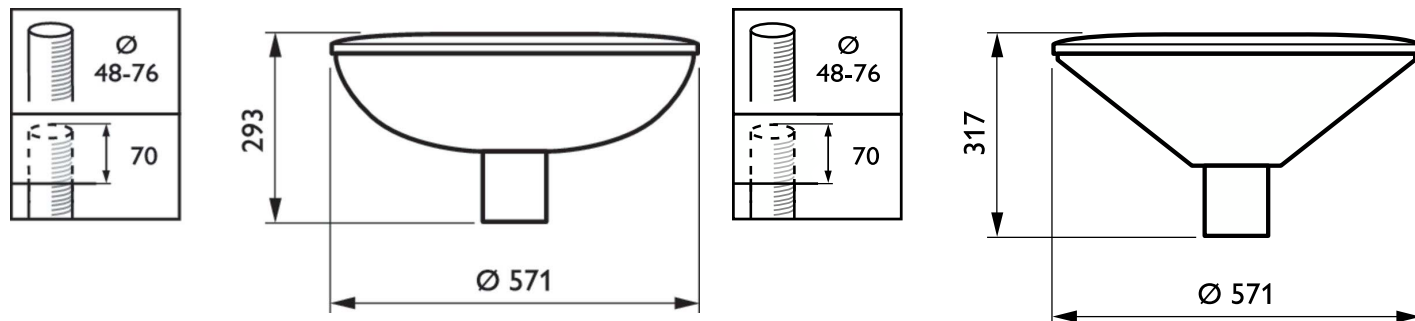

TownGuide Performer

Måttskiss

Produktinformation